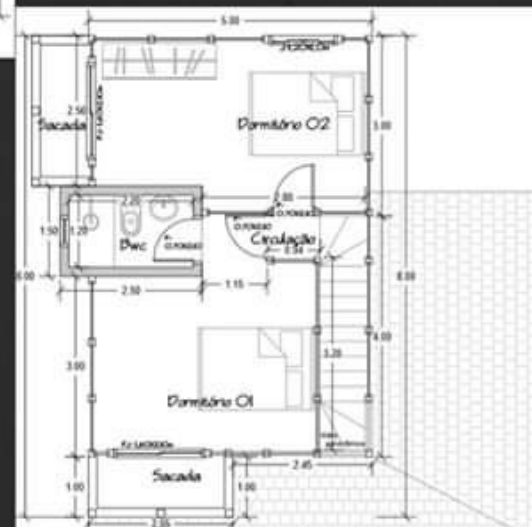

MADEIRA PINUS TRATADO AUTOCLAVE

Modelo fraiburgo 94 m²

Imagem apenas ilustrativa

Nº 84

VALIDO ATÉ
MAIO-JUNHO /2023

KIT
MADEIRAMENTO

Casas & Chalés
CURITIBA

✓KIT MADEIRAMENTO
PAREDE 40 mm :
R\$ 61.900,00