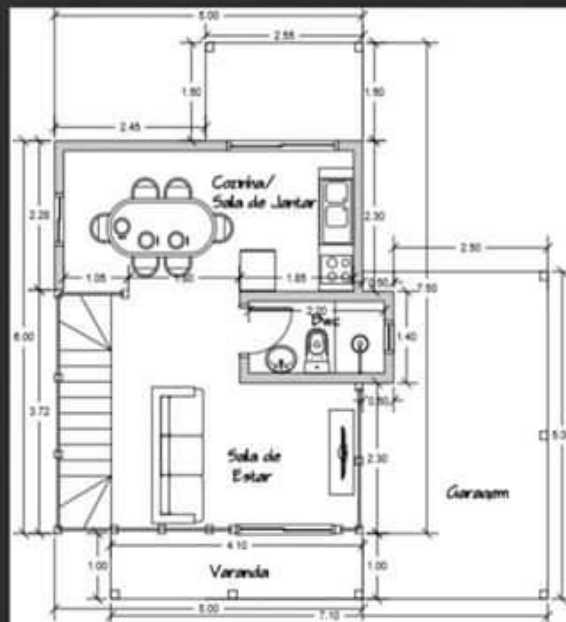

MADEIRA PINUS TRATADO AUTOCLAVE

Modelo Fraiburgo 86 m²

Imagem apenas ilustrativa

Nº 83

VALIDO ATÉ
MAIO – JUNHO/ 2023

KIT
MADEIRAMENTO

Casas & Chalés
CURITIBA

✓KIT MADEIRAMENTO
PAREDE 40 mm :
R\$ 54.900,00