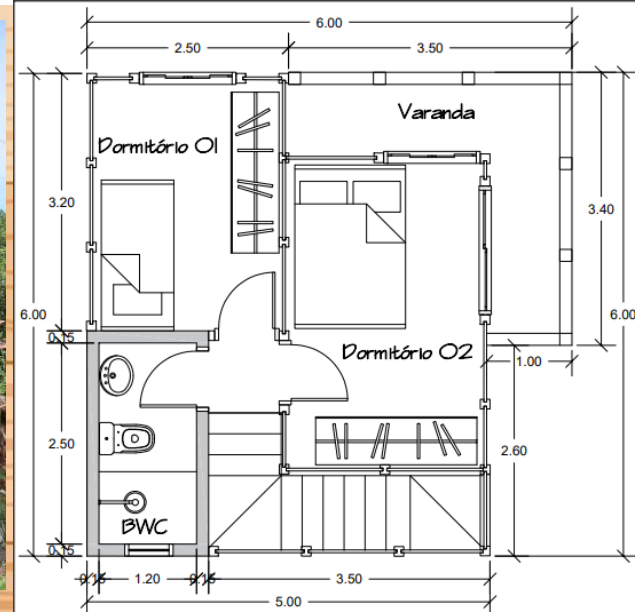

Nº 11

66,40 m² AMAZONAS

VALIDO ATÉ
MAIO- JUNHO /2023

✓KIT MADEIRAMENTO
40 mm : R\$ 49.990,00

(FRETE POR CONTA CLIENTE)

NESTE KIT BONUS DE
R\$ 2.000,00

PARA PAGAMENTO A VISTA
NO CONTRATO .

Casas & Chalés
CURITIBA