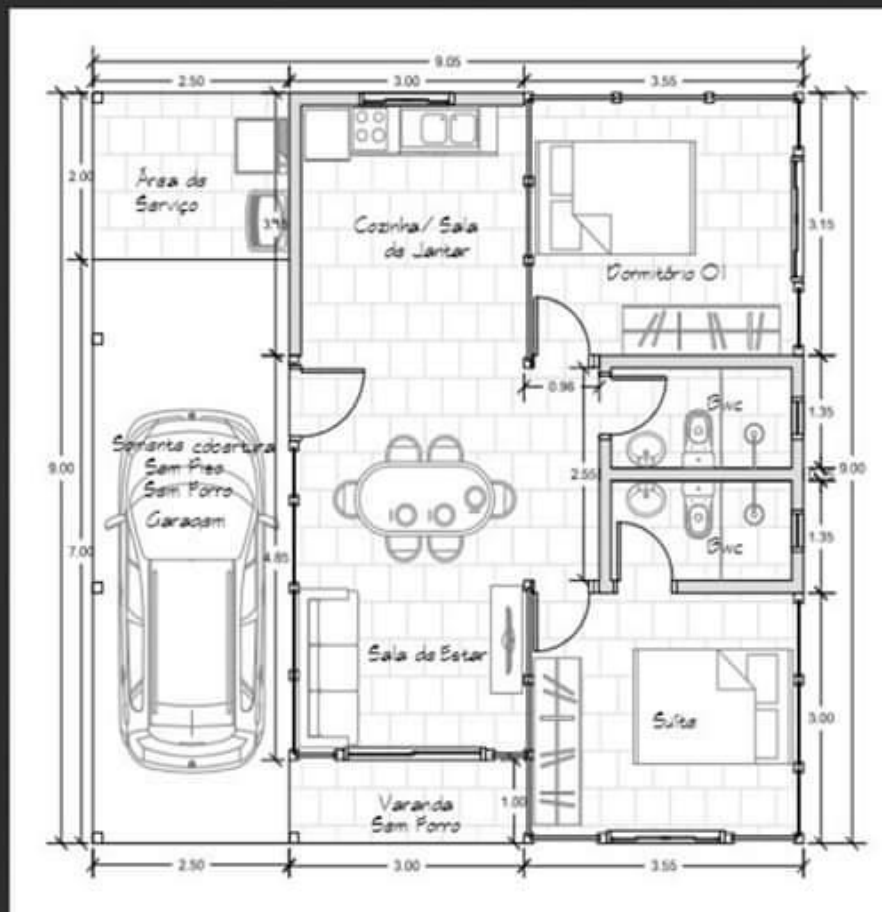

MADEIRA PINUS TRATADO AUTOCLAVE

Modelo Paraná 81 m²

Nº 66

Casas & Chalés
CURITIBA

VALIDO ATÉ
MAIO – JUNHO/2023

✓ **KIT MADEIRAMENTO
PAREDE 40 mm :**
R\$ 48.200,00

(FRETE POR CONTA CLIENTE)

**NESTE KIT BONUS DE
R\$ 2.000,00**