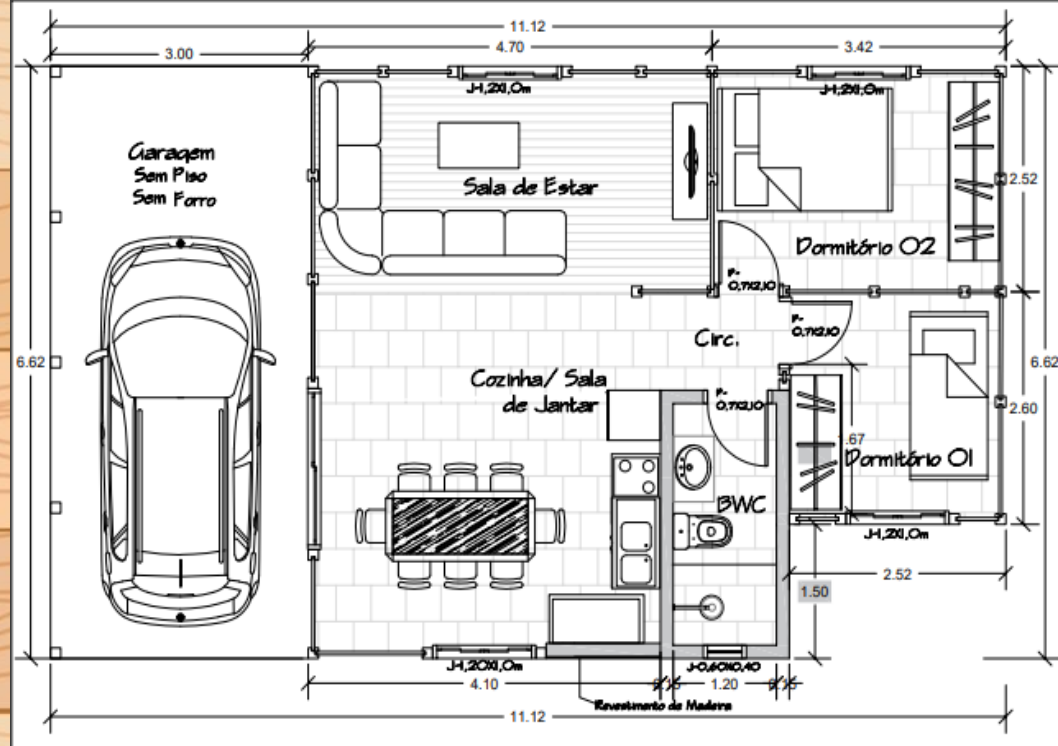

Nº 18

VALIDO ATÉ
MAIO- JUNHO /2023

Casas & Chalés
CURITIBA

✓KIT MADEIRAMENTO
40 mm : R$ 37.990,00

(FRETE POR CONTA CLIENTE)

**NESTE KIT BONUS DE
R$ 1.200,00**

PARA PAGAMENTO A VISTA
NO CONTRATO .

KIT MADEIRAMENTO COMPLETO PARA
EXECUÇÃO DO SEU PROJETO . TODO KIT
ACOMPANHA ORIENTATIVO DE MONTAGEM E
SUPORTE ON – LINE DE NOSSO PROJETISTA PARA
COM SEU CARPINTEIRO .