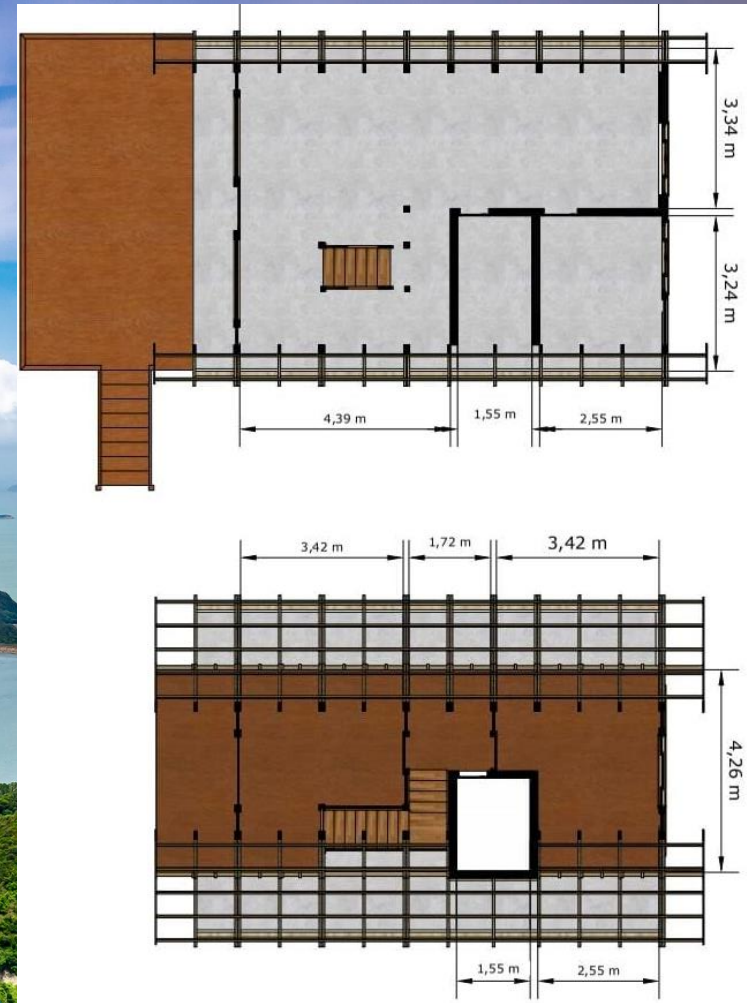

CHALÉ JOINVILLE 100 M² INTERNO + 30 M² DECK

✓ **KIT MADEIRAMENTO
40 mm : R\$ 79.900,00**

(FRETE POR CONTA CLIENTE)

**NESTE KIT BONUS DE
R\$ 5.000,00**

PARA PAGAMENTO A VISTA NO
CONTRATO .

Casas & Chales
KIT MADEIRAMENTO CURITIBA