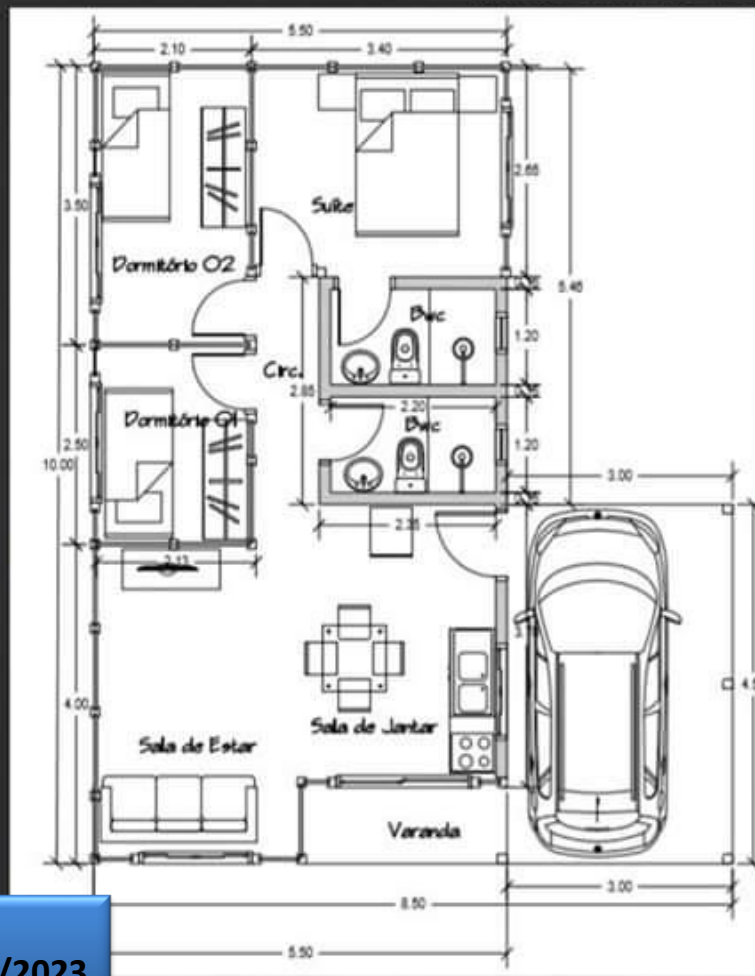

MADEIRA PINUS TRATADO AUTOCLAVE

Modelo Paraná 68,50 m²

Nº 65

Imagem apenas ilustrativa

Casas & Chalés
CURITIBA

VALIDO ATÉ
MAIO - JUNHO /2023

✓ **KIT MADEIRAMENTO**
PAREDE 40 mm :
R\$ 42.300,00

(FRETE POR CONTA CLIENTE)