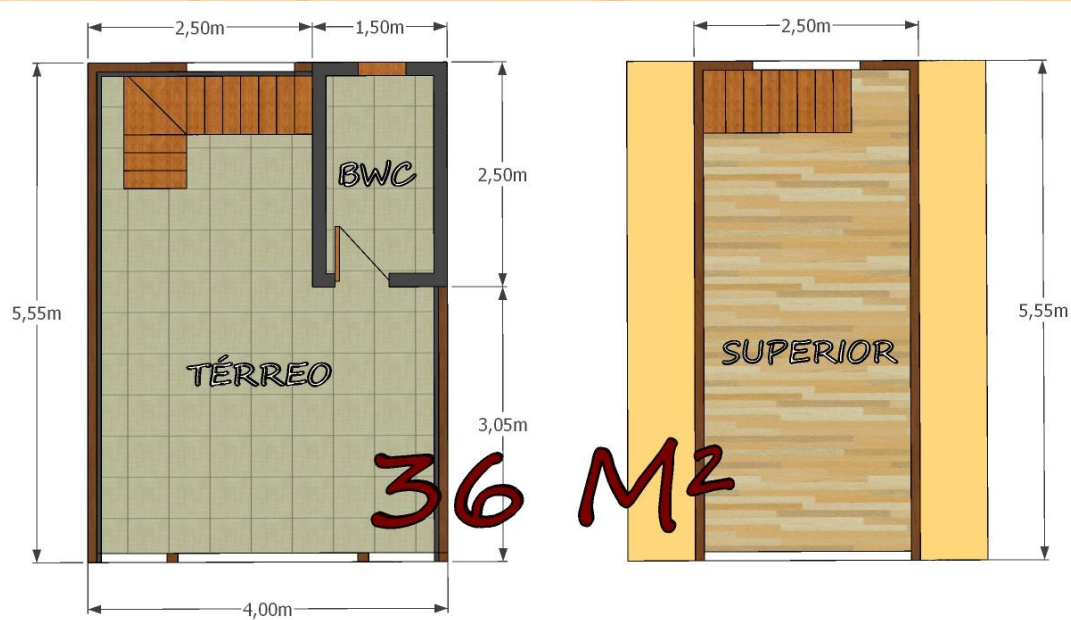

Nº 37

Chalé Montanha

36,00 m²

✓ **KIT MADEIRAMENTO**
40 mm : R$ 23.900,00

(FRETE POR CONTA CLIENTE)

NESTE KIT BONUS DE
R$ 1.000,00

PARA PAGAMENTO A VISTA
NO CONTRATO .