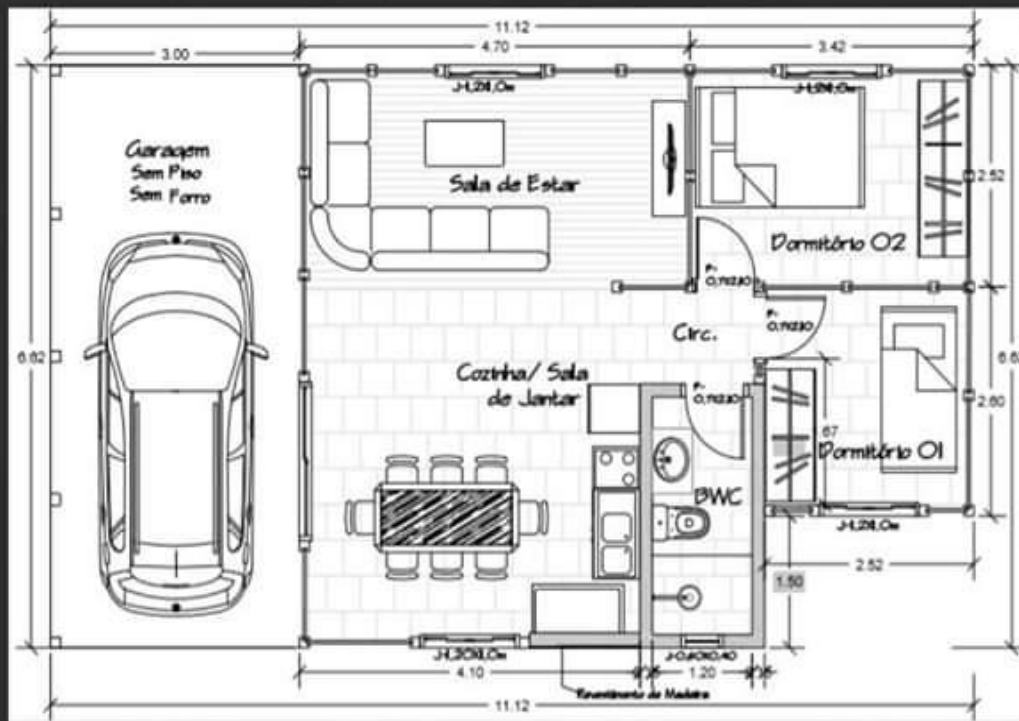

MADEIRA PINUS TRATADO AUTOCLAVE

Modelo Rio do Sul 70 m²

Nº 66

VALIDO ATÉ
MAIO – JUNHO /2023