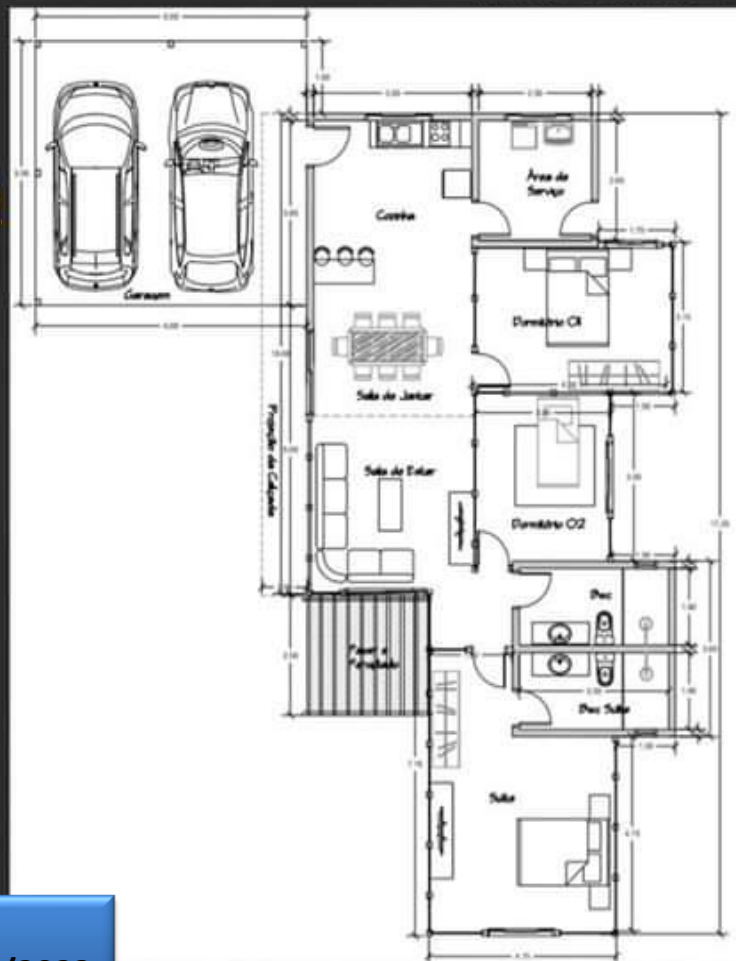

MADEIRA PINUS TRATADO AUTOCLAVE

Modelo Lagoa Dourada 142 m²

Imagem apenas ilustrativa

Nº 77

KIT
MADEIRAMENTO

Casas & Chalés
CURITIBA

VALIDO ATÉ
MAIO- JUNHO /2023

✓ **KIT MADEIRAMENTO
PAREDE 40 mm :**
R\$ 129.000,00