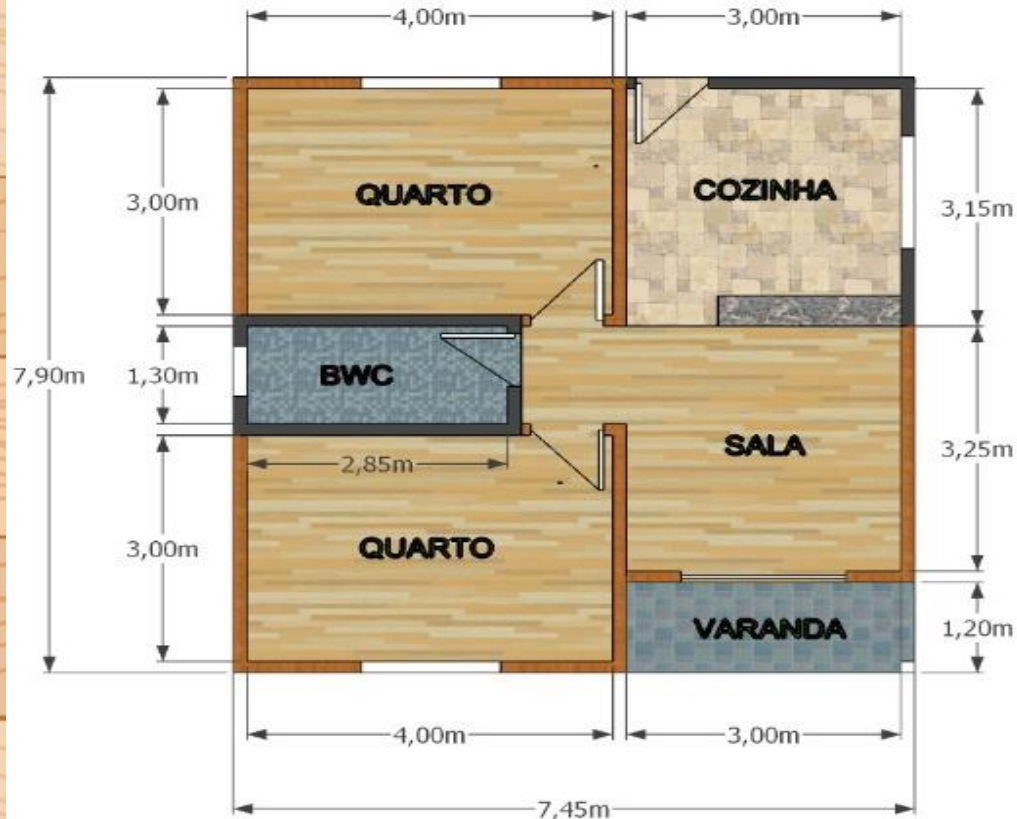

Nº 39

Imagem apenas ilustrativa

Linha Botuverá 58,85 m²

KIT MADEIRAMENTO

Casas & Chalés

CURITIBA

VALIDO ATÉ
MAIO – JUNHO /2023

✓ **KIT MADEIRAMENTO**
40 mm : R\$ 38.900,00