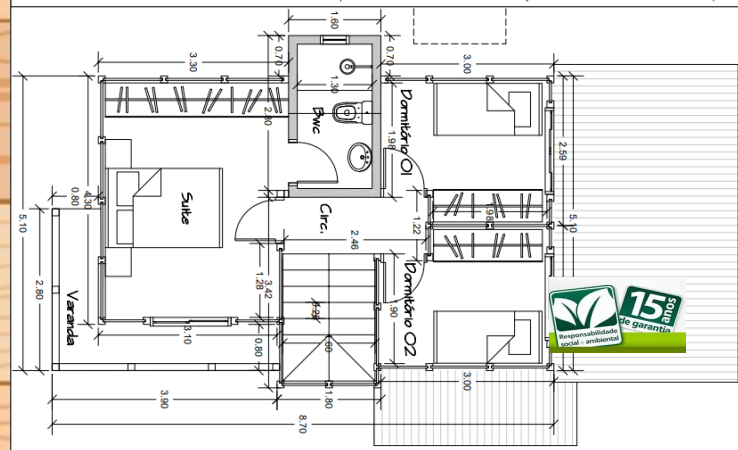

**NESTE KIT BONUS DE
R$ 4.000,00**

PARA PAGAMENTO A VISTA
NO CONTRATO .

KIT
MADEIRAMENTO

Casas & Chales
CURITIBA

KIT MADEIRAMENTO COMPLETO PARA EXECUÇÃO DO SEU PROJETO . TODO KIT
ACOMPANHA ORIENTATIVO DE MONTAGEM E SUPORTE ON – LINE DE NOSSO PROJETISTA
PARA COM SEU CARPINTEIRO .