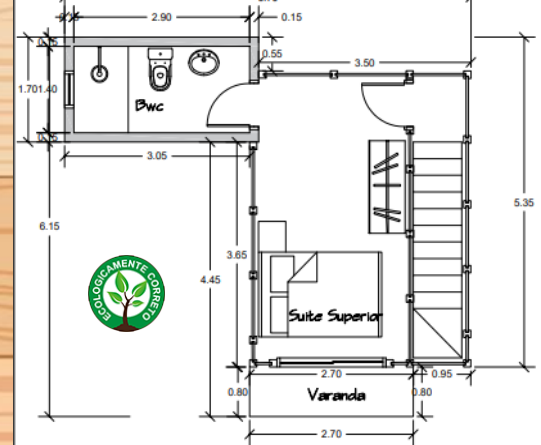

VALIDO ATÉ
MAIO-JUNHO /2023

✓KIT MADEIRAMENTO
40 mm : R$ 70.990,00

NESTE KIT BONUS DE
R$ 4.500,00

PARA PAGAMENTO A VISTA
NO CONTRATO .

(FRETE POR CONTA CLIENTE)

KIT
MADEIRAMENTO

Casas & Chalés
CURITIBA

KIT MADEIRAMENTO COMPLETO PARA EXECUÇÃO DO SEU PROJETO . TODO KIT ACOMPANHA ORIENTATIVO DE MONTAGEM E SUPORTE ON – LINE DE NOSSO PROJETISTA PARA COM SEU CARPINTEIRO .