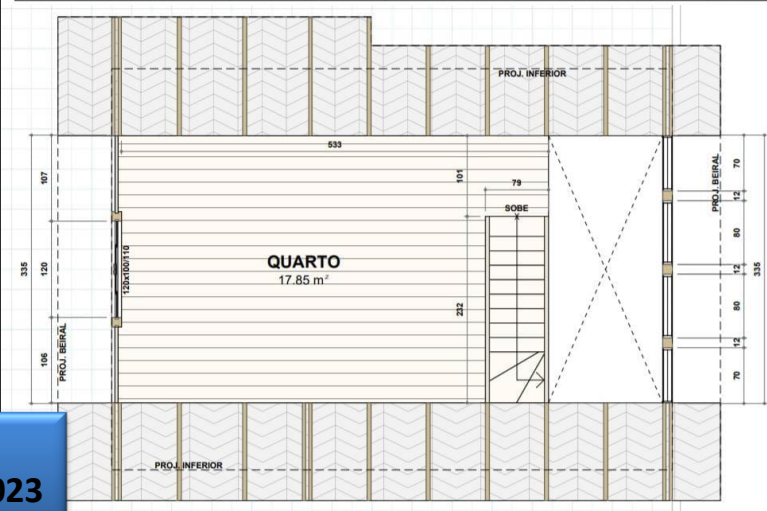

KIT MADEIRAMENTO COMPLETO PARA
EXECUÇÃO DO SEU PROJETO . TODO KIT
ACOMPANHA ORIENTATIVO DE MONTAGEM E
SUPORTE ON – LINE DE NOSSO PROJETISTA
PARA COM SEU CARPINTEIRO .