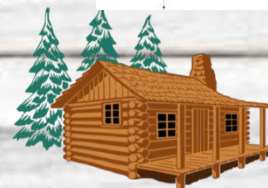

Nº 01

CHALÉ PARA UPEBAS 118 M²

✓ **KIT MADEIRAMENTO**
40 mm : R\$ 71.900,00

(FRETE POR CONTA CLIENTE)

NESTE KIT BONUS DE
R\$ 4.000,00

PARA PAGAMENTO A VISTA NO
CONTRATO .

KIT
MADEIRAMENTO

Casas & Chalés
CURITIBA