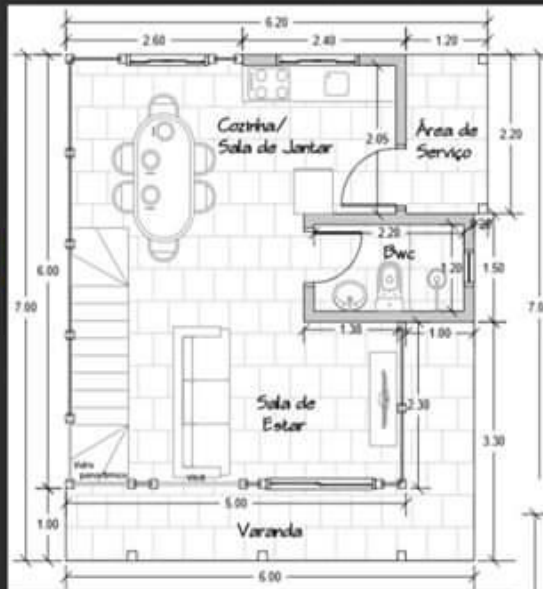

MADEIRA PINUS TRATADO AUTOCLAVE

Modelo fraiburgo 77 m²

Imagem apenas ilustrativa

Nº 82

KIT
MADEIRAMENTO

Casas & Chalés
CURITIBA

VALIDO ATÉ
MAIO – JUNHO /2023

✓KIT MADEIRAMENTO
PAREDE 40 mm :
R\$ 55.900,00