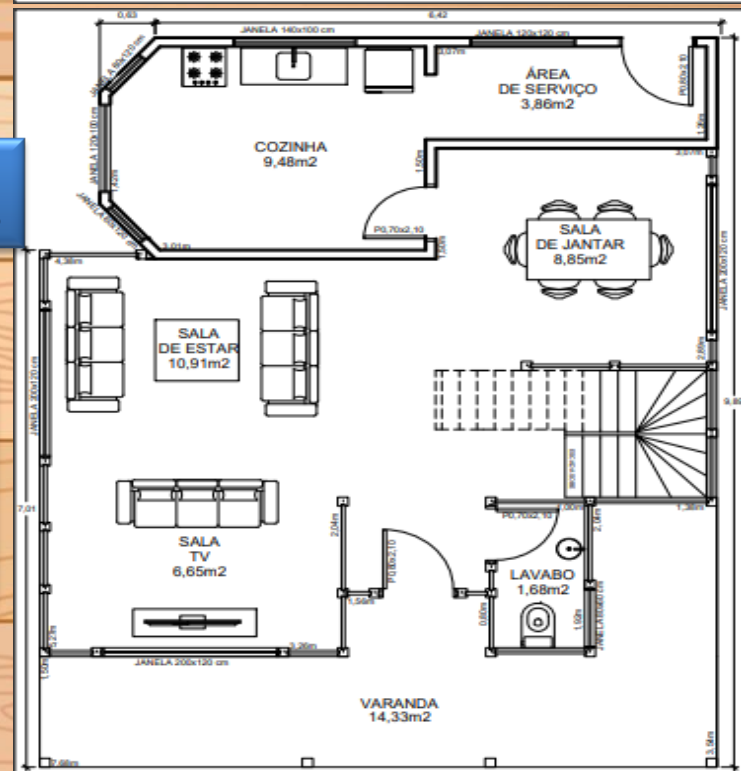

Nº 26

129,30 m²

LINHA TERESÓPOLIS

KIT
MADEIRAMENTO

Casas & Chales

CURITIBA

VALIDO ATÉ
MAIO – JUNHO/2023

**NESTE KIT BONUS DE
R$ 5.000,00**

PARA PAGAMENTO A VISTA
NO CONTRATO .

✓ **KIT MADEIRAMENTO
40 mm : R$ 97.990,00**

(FRETE POR CONTA CLIENTE)

KIT MADEIRAMENTO COMPLETO PARA EXECUÇÃO DO SEU PROJETO . TODO KIT ACOMPANHA ORIENTATIVO DE MONTAGEM E SUPORTE ON – LINE DE NOSSO PROJETISTA PARA COM SEU CARPINTEIRO .