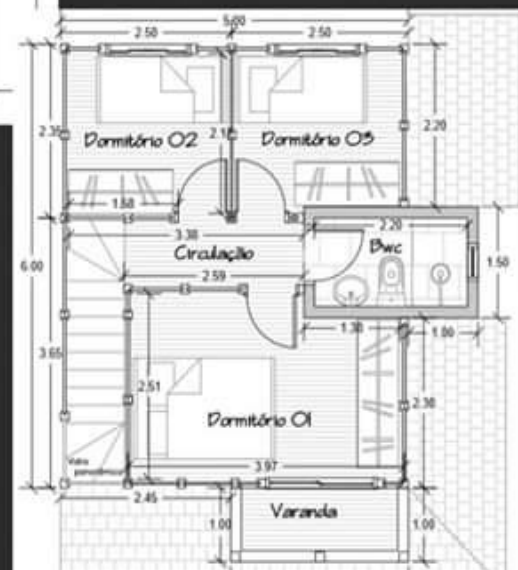

MADEIRA PINUS TRATADO AUTOCLAVE

Modelo fraiburgo 77 m²

Imagem apenas ilustrativa

Nº 82

KIT
MADEIRAMENTO

Casas & Chalés
CURITIBA

VALIDO ATÉ
MAIO – JUNHO /2023

✓KIT MADEIRAMENTO
PAREDE 40 mm :
R\$ 55.900,00