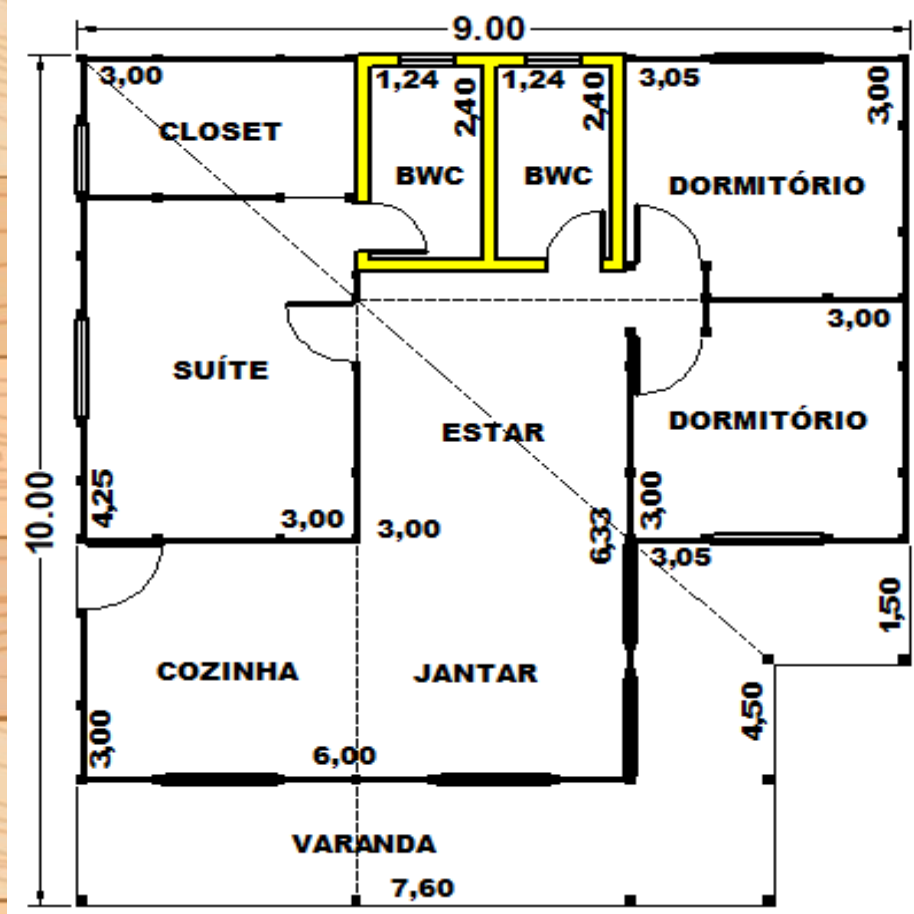

Nº 32

Imagem apenas ilustrativa

Corpo: 72,00 m²
Varandas: 18,15 m²
Total Casa: 90,15 m²

MODELO PETRÓPOLIS

Casas & Chalés
CURITIBA

VALIDO ATÉ
MAIO – JUNHO/2023

✓ **KIT MADEIRAMENTO**
40 mm : R$ 54.790,00
(FRETE POR CONTA CLIENTE)

NESTE KIT BONUS DE
R$ 2.500,00
PARA PAGAMENTO A VISTA
NO CONTRATO .

KIT MADEIRAMENTO COMPLETO
PARA EXECUÇÃO DO SEU PROJETO .
TODO KIT ACOMPANHA
ORIENTATIVO DE MONTAGEM E
SUPORTE ON – LINE DE NOSSO
PROJETISTA PARA COM SEU
CARPINTEIRO .