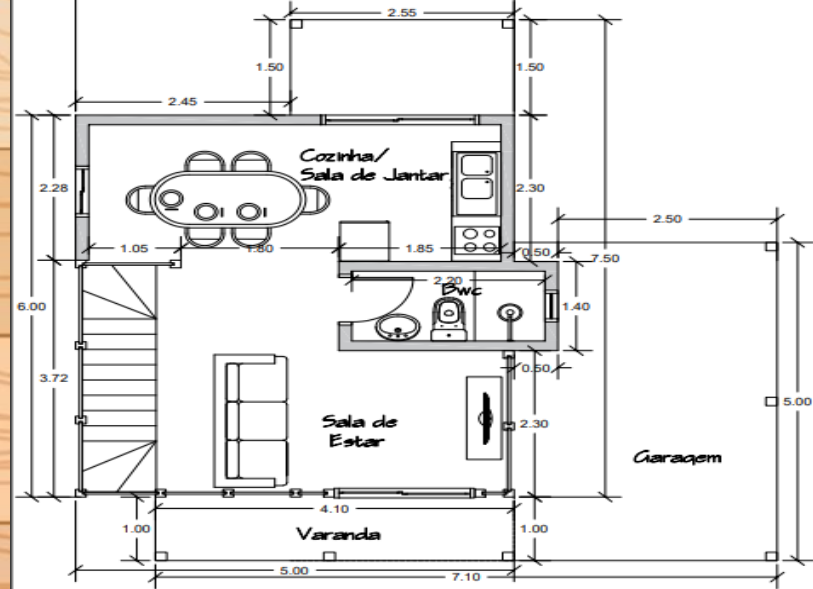

Nº 16

87,00 m²