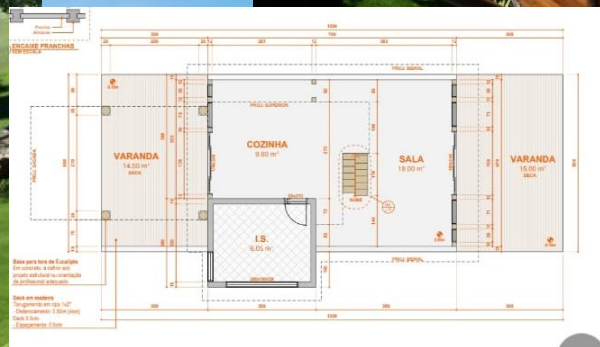

CHALÉ MORRETES
56 M² INTERNO
9 M² SACADA
15 M² DECK FRONTAL

KIT
MADEIRAMENTO

Casas & Chalés
CURITIBA

✓ **KIT MADEIRAMENTO**
40 mm : R\$ 42.500,00

(FRETE POR CONTA CLIENTE)

NESTE KIT BONUS DE
R\$ 2.500,00

PARA PAGAMENTO A VISTA NO
CONTRATO .

VALIDO ATÉ
MAIO- JUNHO / 2023

CHALÉ
BARBACENA
56 M² INTERNO
30 M² DECK
10 M² SACADA
REDARIO

✓ **KIT MADEIRAMENTO**
40 mm : R\$ 45.900,00

(FRETE POR CONTA CLIENTE)

NESTE KIT BONUS DE
R\$ 2.500,00

PARA PAGAMENTO A VISTA NO
CONTRATO .