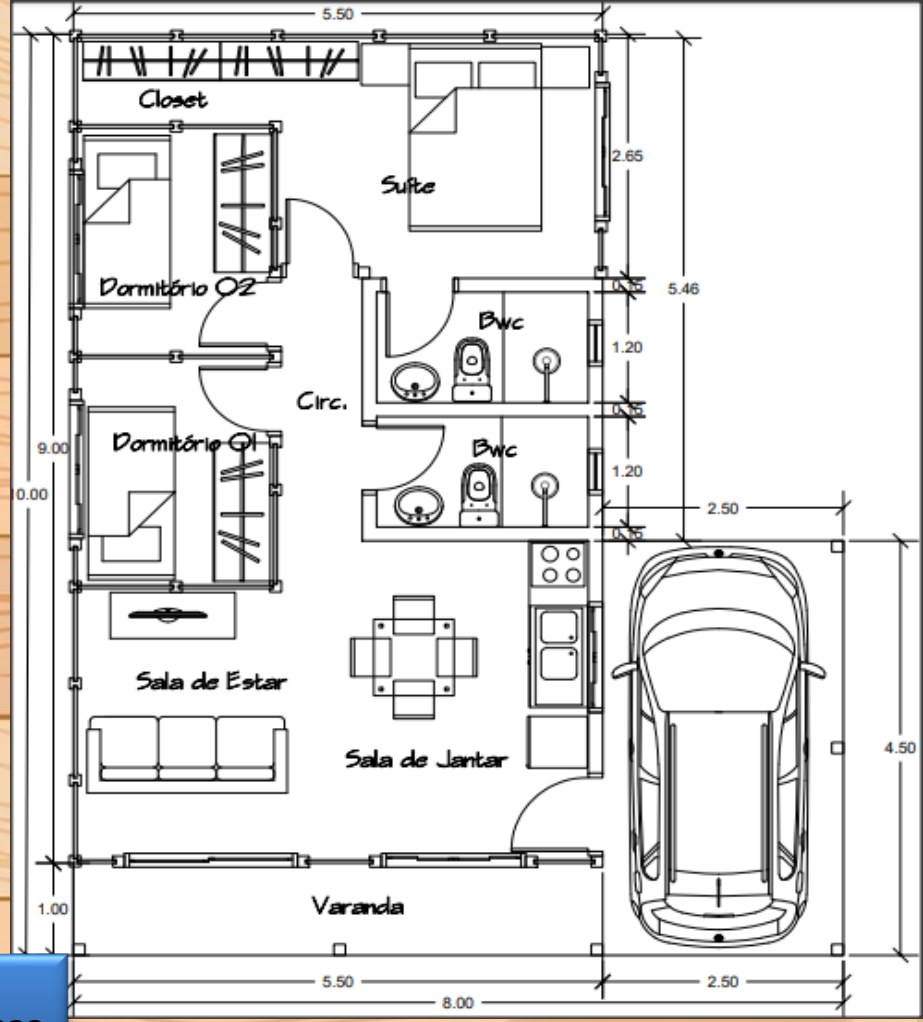

Nº 30

Imagem apenas ilustrativa

MODELO ITAJAI ESPECIAL 66,25 m²

Casas & Chalés
CURITIBA

**VALIDO ATÉ
MAIO – JUNHO /2023**

**✓KIT MADEIRAMENTO
40 mm : R\$ 41.590,00**
(FRETE POR CONTA CLIENTE)

**NESTE KIT BONUS DE
R\$ 1.500,00**
PARA PAGAMENTO A VISTA
NO CONTRATO .