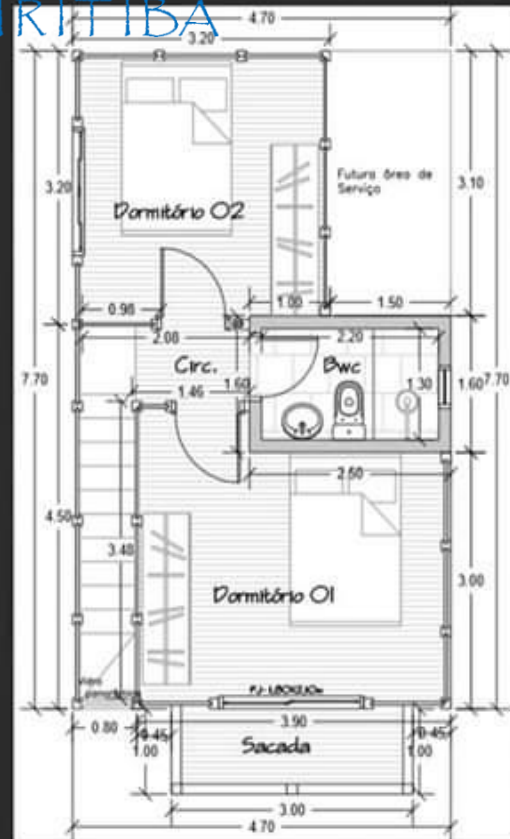

MADEIRA PINUS TRATADO AUTOCLAVE

Casas & Chalés
CURITIBA

Modelo Fraiburgo 72 m²

Imagem apenas ilustrativa

Nº 81

VALIDO ATÉ
MAIO – JUNHO/2023

✓KIT MADEIRAMENTO
PAREDE 40 mm :
R\$ 54.900,00

(FRETE POR CONTA CLIENTE)