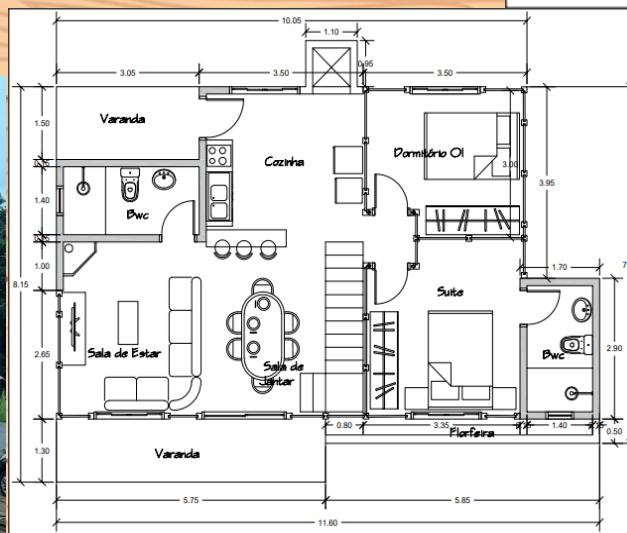

VALIDO ATÉ
MAIO-JUNHO /2023

✓KIT MADEIRAMENTO
40 mm : R$ 70.990,00

NESTE KIT BONUS DE
R$ 4.500,00

PARA PAGAMENTO A VISTA
NO CONTRATO .

(FRETE POR CONTA CLIENTE)

KIT
MADEIRAMENTO

Casas & Chalés
CURITIBA

KIT MADEIRAMENTO COMPLETO PARA EXECUÇÃO DO SEU PROJETO . TODO KIT ACOMPANHA ORIENTATIVO DE MONTAGEM E SUPORTE ON – LINE DE NOSSO PROJETISTA PARA COM SEU CARPINTEIRO .