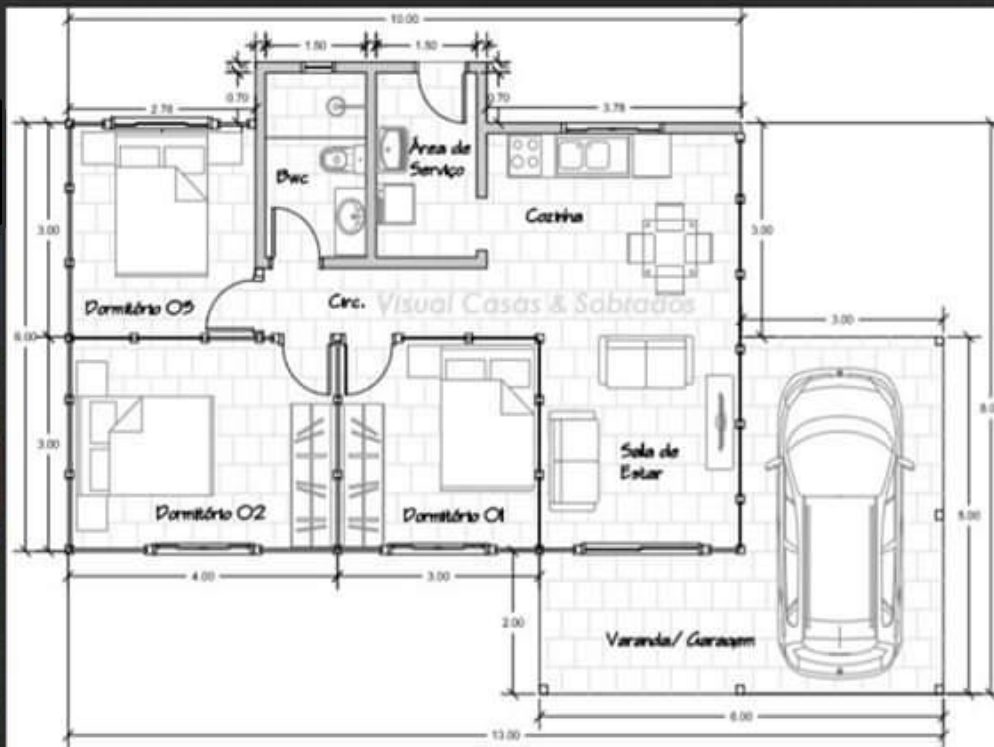

MADEIRA PINUS TRATADO AUTOCLAVE

Modelo Botuverá 84 m²

Nº 58

Casas & Chalés
CURITIBA

VALIDO ATÉ
MAIO – JUNHO /2023

✓KIT MADEIRAMENTO
PAREDE 40 mm :
R$ 48.500,00

(FRETE POR CONTA CLIENTE)

**NESTE KIT BONUS DE
R$ 1.500,00**

PARA PAGAMENTO A VISTA
NO CONTRATO .

KIT MADEIRAMENTO COMPLETO PARA
EXECUÇÃO DO SEU PROJETO . TODO KIT
ACOMPANHA ORIENTATIVO DE MONTAGEM E
SUPORTE ON – LINE DE NOSSO PROJETISTA
PARA COM SEU CARPINTEIRO .