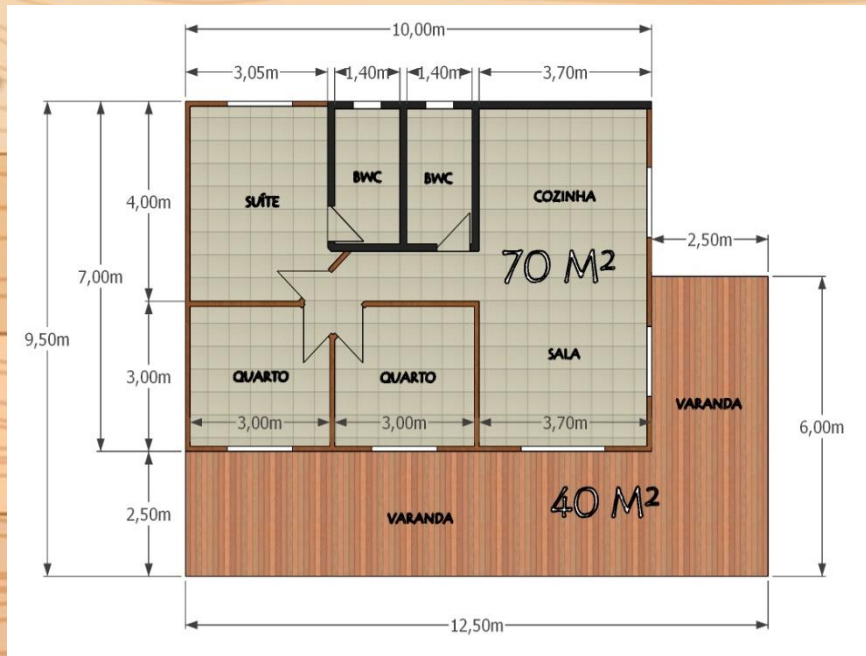

VALIDO ATÉ
MAIO- JUNHO /2023

110 m²

✓ **KIT MADEIRAMENTO
40 mm : R$ 69.990,00**

(FRETE POR CONTA CLIENTE)

**NESTE KIT BONUS DE
R$ 3.000,00**

PARA PAGAMENTO A VISTA
NO CONTRATO .

KIT MADEIRAMENTO COMPLETO PARA EXECUÇÃO DO SEU PROJETO .
TODO KIT ACOMPANHA ORIENTATIVO DE MONTAGEM E SUPORTE ON -
LINE DE NOSSO PROJETISTA PARA COM SEU CARPINTEIRO .

**Casas & Chalés
CURITIBA**