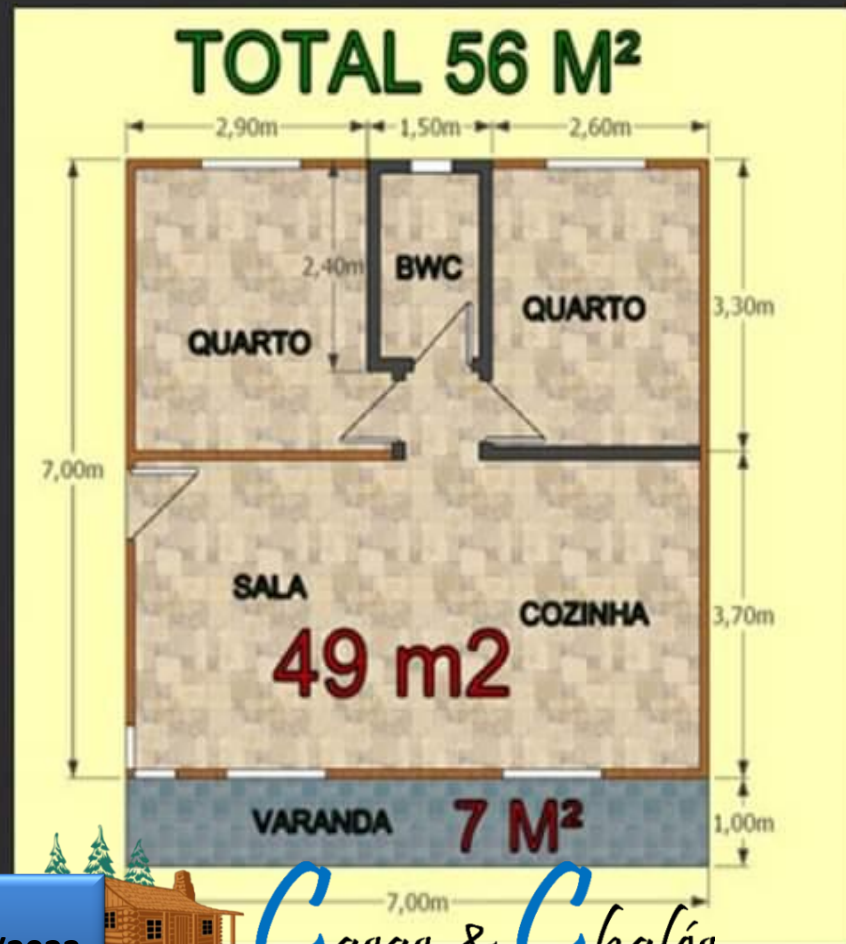

MADEIRA PINUS TRATADO AUTOCLAVE

Modelo Concórdia 56 m²

Nº 55

Imagem apenas ilustrativa

VALIDO ATÉ
MAIO – JUNHO /2023

Casas & Chalés
CURITIBA

✓ **KIT MADEIRAMENTO
PAREDE 40 mm :**
R\$ 35.900,00

(FRETE POR CONTA CLIENTE)