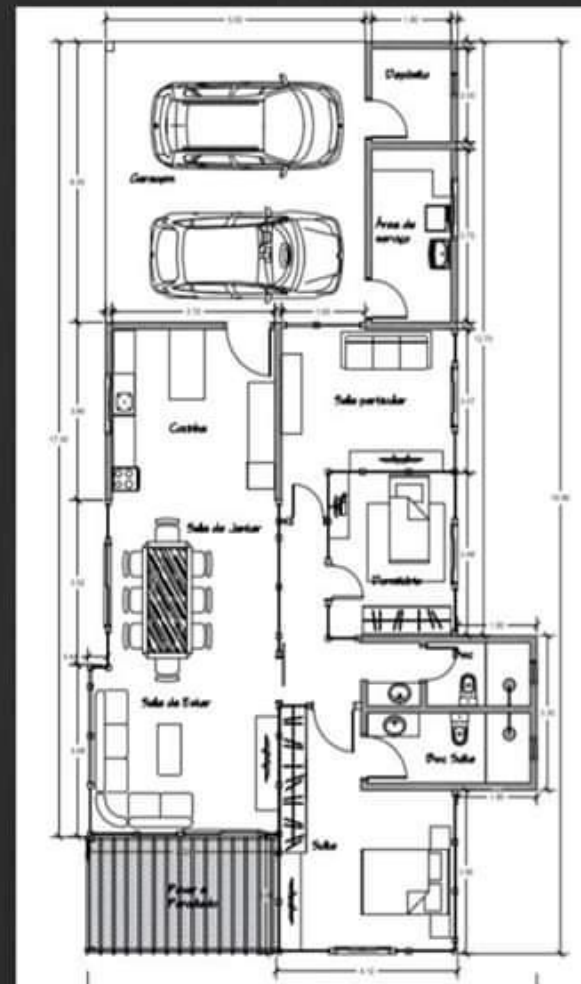

MADEIRA PINUS TRATADO AUTOCLAVE

Modelo Lagoa Dourada 163 m²

Casas & Chalés
CURITIBA

✓ **KIT MADEIRAMENTO
PAREDE 40 mm :**
R$ 118.900,00

(FRETE POR CONTA CLIENTE)

**NESTE KIT BONUS DE
R$ 5.000,00**

PARA PAGAMENTO A VISTA
NO CONTRATO .

KIT MADEIRAMENTO COMPLETO PARA
EXECUÇÃO DO SEU PROJETO . TODO KIT
ACOMPANHA ORIENTATIVO DE MONTAGEM E
SUPORTE ON – LINE DE NOSSO PROJETISTA
PARA COM SEU CARPINTEIRO .