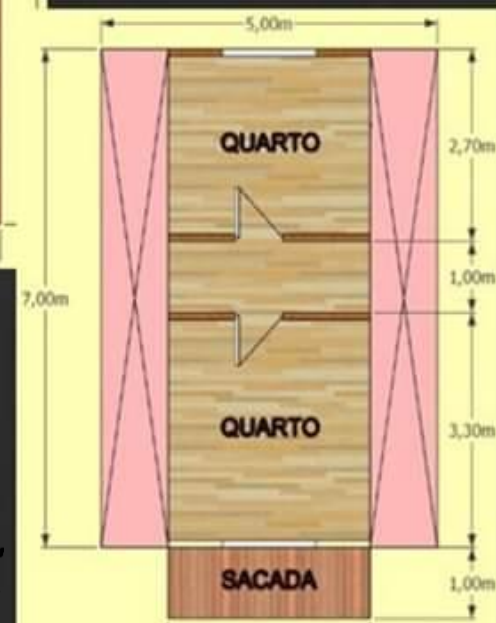

Casas & Chalés
CURITIBA

✓ **KIT MADEIRAMENTO
40 mm : R$ 38.900,00**

(FRETE POR CONTA CLIENTE)

**NESTE KIT BONUS DE
R$ 1.500,00**

PARA PAGAMENTO A VISTA
NO CONTRATO .

KIT MADEIRAMENTO COMPLETO PARA
EXECUÇÃO DO SEU PROJETO . TODO KIT
ACOMPANHA ORIENTATIVO DE MONTAGEM E
SUPORTE ON – LINE DE NOSSO PROJETISTA
PARA COM SEU CARPINTEIRO .