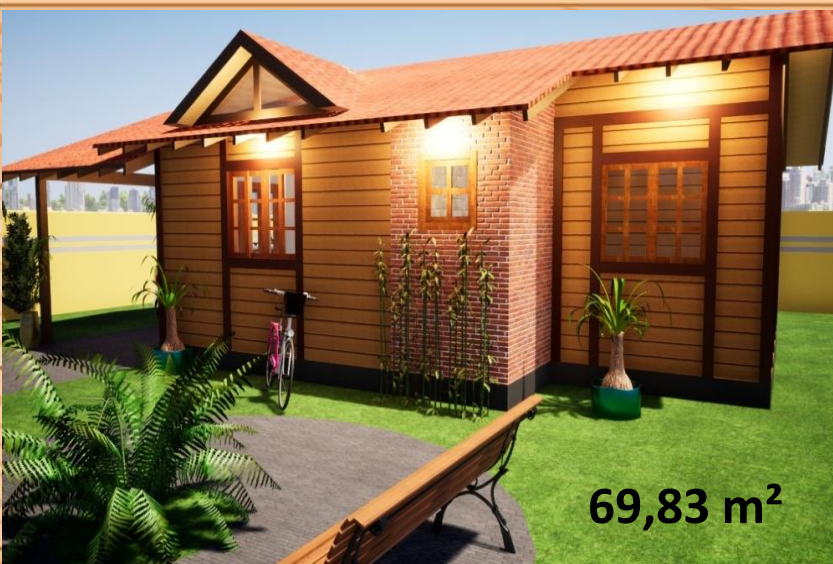

Nº 18

VALIDO ATÉ
MAIO- JUNHO /2023

Casas & Chalés
CURITIBA

✓KIT MADEIRAMENTO
40 mm : R$ 37.990,00

(FRETE POR CONTA CLIENTE)

**NESTE KIT BONUS DE
R$ 1.200,00**

PARA PAGAMENTO A VISTA
NO CONTRATO .

KIT MADEIRAMENTO COMPLETO PARA
EXECUÇÃO DO SEU PROJETO . TODO KIT
ACOMPANHA ORIENTATIVO DE MONTAGEM E
SUPORTE ON – LINE DE NOSSO PROJETISTA PARA
COM SEU CARPINTEIRO .