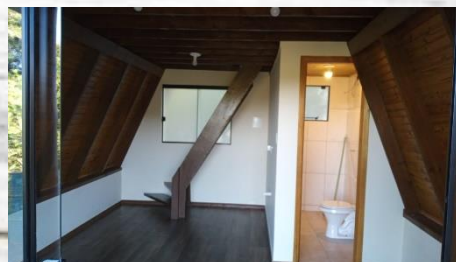

Nº 06

CHALÉ LINHA POUSADA

KIT
MADEIRAMENTO

Casas & Chalés CURITIBA

VALIDO ATÉ
MAIO- JUNHO/2023

✓ **KIT MADEIRAMENTO
40 mm : R\$ 23.000,00**

(FRETE POR CONTA CLIENTE)

**NESTE KIT BONUS DE
R\$ 500,00**