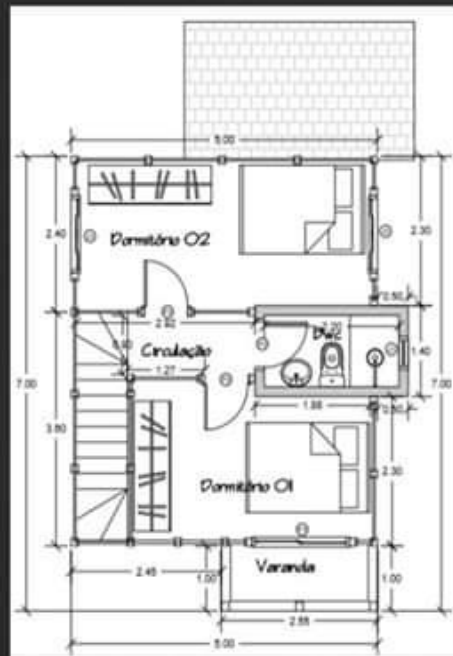

MADEIRA PINUS TRATADO AUTOCLAVE

Modelo Fraiburgo 86 m²

Imagem apenas ilustrativa

Nº 83

VALIDO ATÉ
MAIO – JUNHO/ 2023

KIT
MADEIRAMENTO

Casas & Chalés
CURITIBA

✓KIT MADEIRAMENTO
PAREDE 40 mm :
R\$ 54.900,00