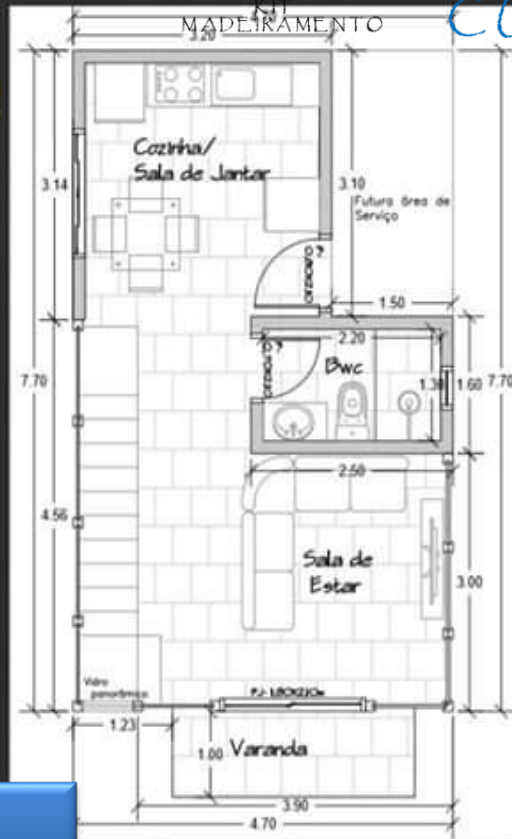

MADEIRA PINUS TRATADO AUTOCLAVE

Casas & Chalés
CURITIBA

Modelo Fraiburgo 72 m²

Imagem apenas ilustrativa

Nº 81

VALIDO ATÉ
MAIO – JUNHO/2023

✓KIT MADEIRAMENTO
PAREDE 40 mm :
R\$ 54.900,00

(FRETE POR CONTA CLIENTE)