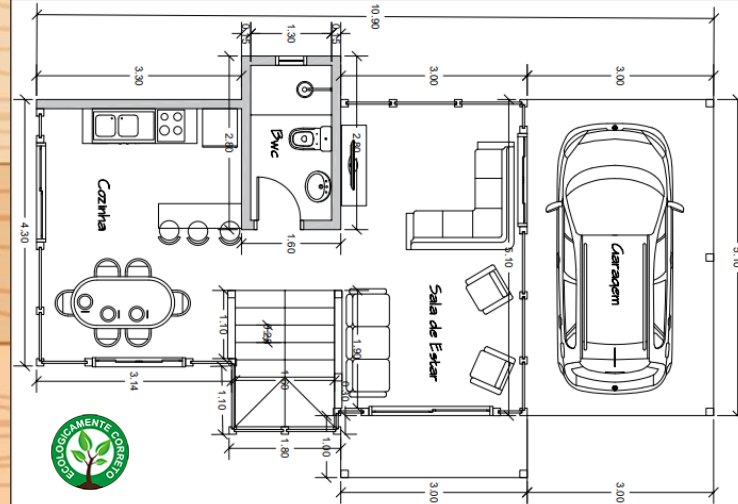

**NESTE KIT BONUS DE
R$ 4.000,00**

PARA PAGAMENTO A VISTA
NO CONTRATO .

KIT
MADEIRAMENTO

Casas & Chales
CURITIBA

KIT MADEIRAMENTO COMPLETO PARA EXECUÇÃO DO SEU PROJETO . TODO KIT
ACOMPANHA ORIENTATIVO DE MONTAGEM E SUPORTE ON – LINE DE NOSSO PROJETISTA
PARA COM SEU CARPINTEIRO .