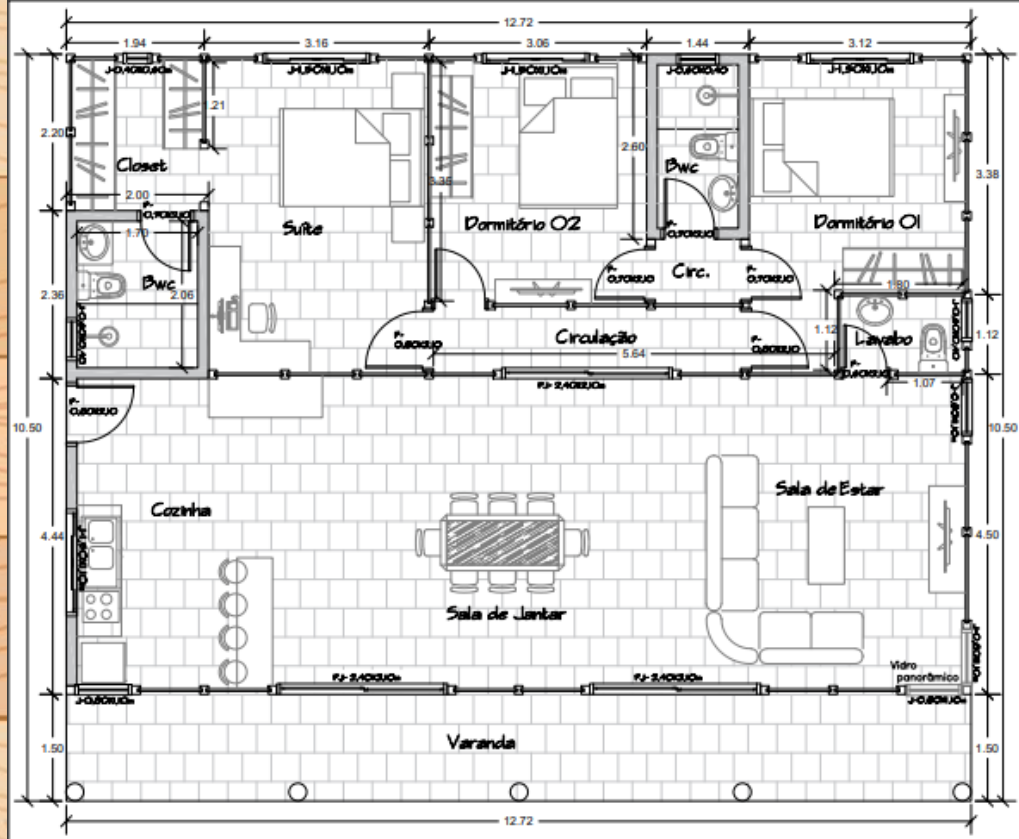

VALIDO ATÉ
MAIO- JUNHO /2023

Casas & Chalés
CURITIBA

KIT
MADEIRAMENTO

✓ **KIT MADEIRAMENTO**
40 mm : R$ 81.990,00
(FRETE POR CONTA CLIENTE)

NESTE KIT BONUS DE
R$ 4.500,00
PARA PAGAMENTO A VISTA
NO CONTRATO .

KIT MADEIRAMENTO COMPLETO PARA
EXECUÇÃO DO SEU PROJETO . TODO KIT
ACOMPANHA ORIENTATIVO DE
MONTAGEM E SUPORTE ON – LINE DE
NOSSO PROJETISTA PARA COM SEU
CARPINTEIRO .