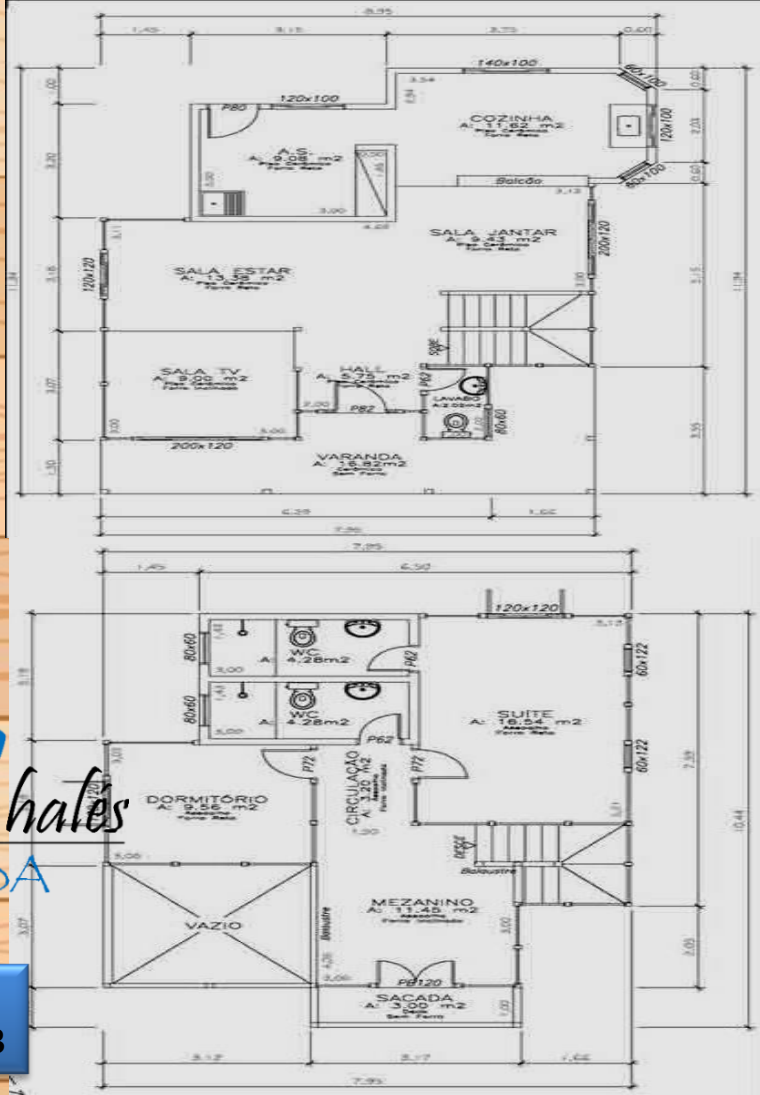

Nº 86

145,06 m²

Imagem apenas ilustrativa

LINHA TERESÓPOLIS

KIT MADEIRAMENTO

Casas & Chales

CURITIBA

**VALIDO ATÉ
MAIO - JUNHO /2023**