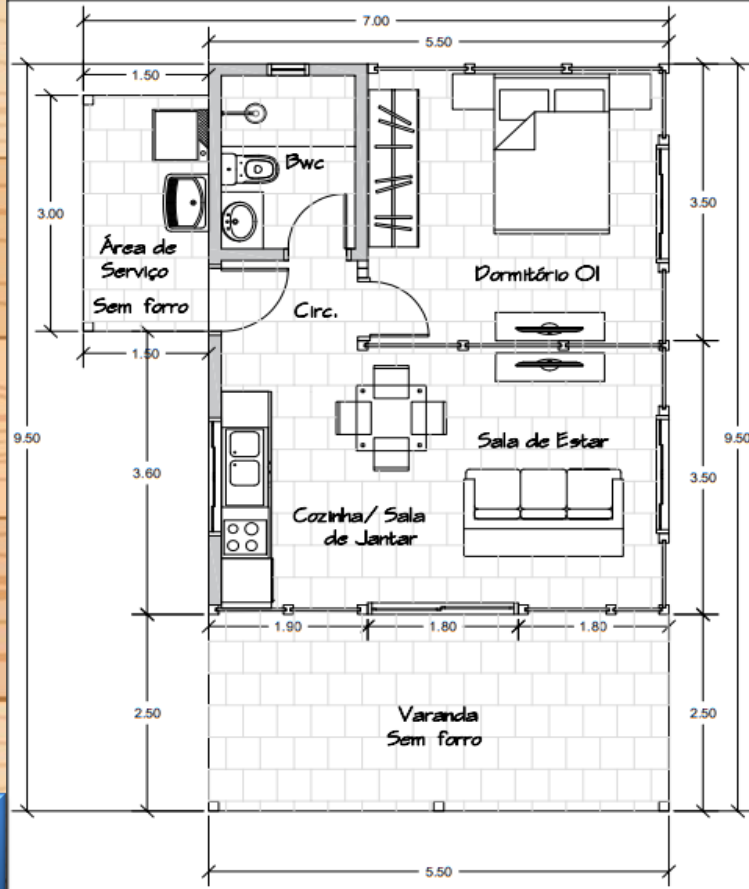

**VALIDO ATÉ
MAIO - JUNHO /2023**