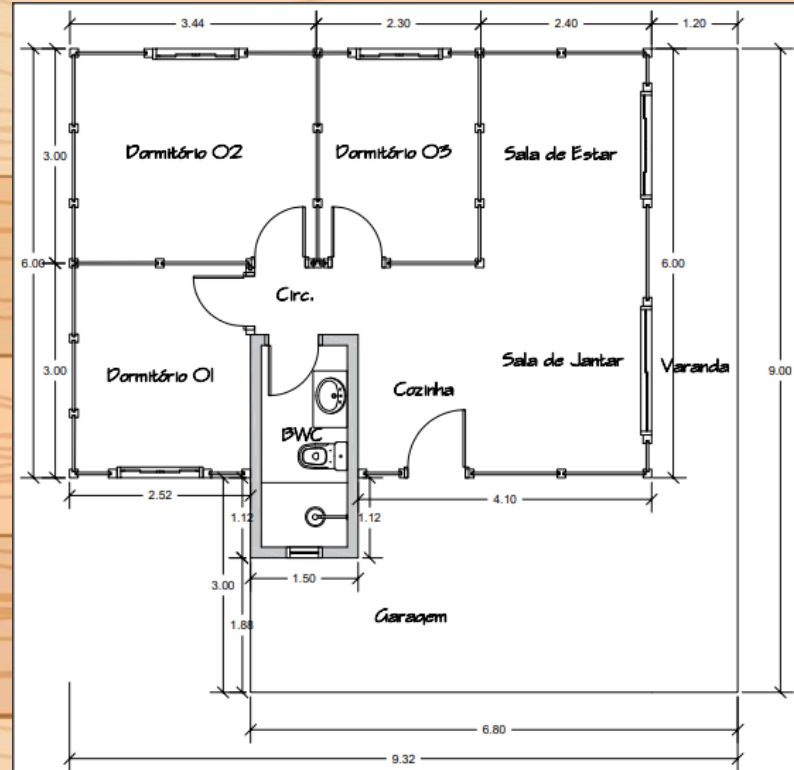

Nº 13

83,00 m²

Linha Botuverá

VALIDO ATÉ
MAIO – JUNHO /2023

✓ **KIT MADEIRAMENTO
40 mm : R$ 42.450,00**

(FRETE POR CONTA CLIENTE)

**NESTE KIT BONUS DE
R$ 2.000,00**

PARA PAGAMENTO A VISTA
NO CONTRATO .

KIT MADEIRAMENTO COMPLETO PARA
EXECUÇÃO DO SEU PROJETO . TODO KIT
ACOMPANHA ORIENTATIVO DE MONTAGEM E
SUPORTE ON – LINE DE NOSSO PROJETISTA
PARA COM SEU CARPINTEIRO .