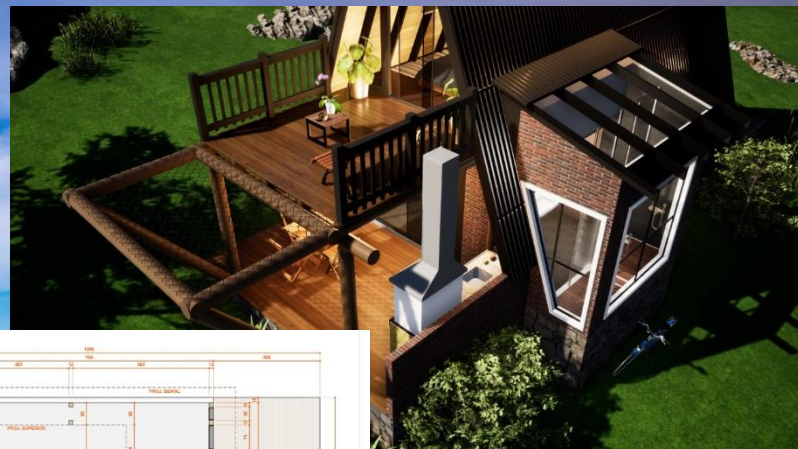

CHALÉ 96 M²

VALIDO ATÉ
MAIO- JUNHO / 2023

CHALÉ
BARBACENA
56 M² INTERNO
30 M² DECK
10 M² SACADA
REDARIO

✓ **KIT MADEIRAMENTO**
40 mm : R$ 45.900,00

(FRETE POR CONTA CLIENTE)

NESTE KIT BONUS DE
R$ 2.500,00

PARA PAGAMENTO A VISTA NO
CONTRATO .

**KIT MADEIRAMENTO COMPLETO PARA EXECUÇÃO DO SEU PROJETO . TODO KIT
ACOMPANHA ORIENTATIVO DE MONTAGEM E SUPORTE ON – LINE DE NOSSO PROJETISTA
PARA COM SEU CARPINTEIRO .**

KIT
MADEIRAMENTO

Casas & Chales
CURITIBA