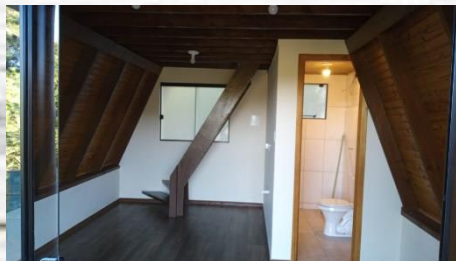

Nº 05

CHALÉ LINHA POUSADA

KIT
MADEIRAMENTO

Casas & Chalés CURITIBA

VALIDO ATÉ
MAIO– JUNHO/2023

✓ **KIT MADEIRAMENTO
40 mm : R\$ 18.990,00**

(FRETE POR CONTA CLIENTE)

**NESTE KIT BONUS DE
R\$ 500,00**