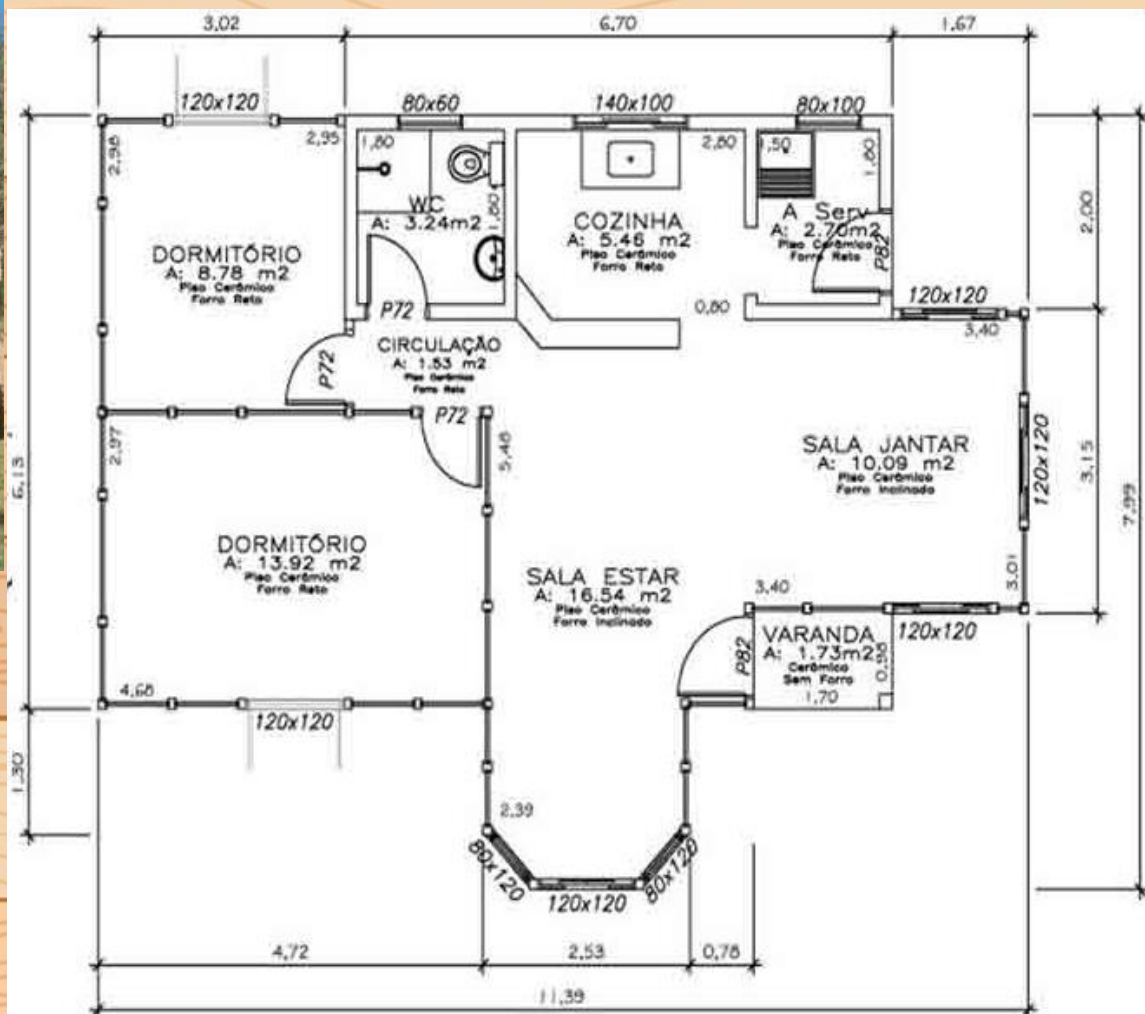

MODELO CRICIÚMA

KIT
MADEIRAMENTO

Casas & Chalés
CURITIBA

VALIDO ATÉ
MAIO – JUNHO /2023

✓ **KIT MADEIRAMENTO**
40 mm : R$ 49.490,00

(FRETE POR CONTA CLIENTE)

NESTE KIT BONUS DE
R$ 2.000,00

PARA PAGAMENTO A VISTA
NO CONTRATO .

KIT MADEIRAMENTO COMPLETO
PARA EXECUÇÃO DO SEU PROJETO .
TODO KIT ACOMPANHA ORIENTATIVO
DE MONTAGEM E SUPORTE ON – LINE
DE NOSSO PROJETISTA PARA COM
SEU CARPINTEIRO .