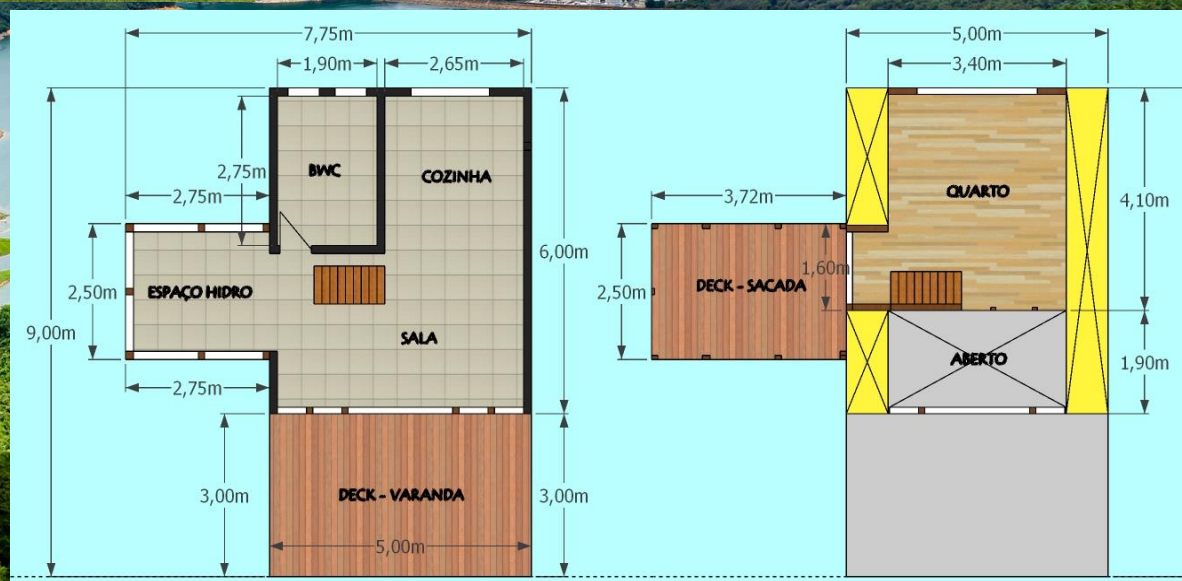

CHALÉ MORRETES
56 M² INTERNO
9 M² SACADA
15 M² DECK FRONTAL

KIT
MADEIRAMENTO

Casas & Chalés
CURITIBA

✓ **KIT MADEIRAMENTO**
40 mm : R\$ 42.500,00

(FRETE POR CONTA CLIENTE)

NESTE KIT BONUS DE
R\$ 2.500,00

PARA PAGAMENTO A VISTA NO
CONTRATO .

VALIDO ATÉ
MAIO – JUNHO / 2023

KIT MADEIRAMENTO COMPLETO PARA EXECUÇÃO DO SEU PROJETO . TODO KIT ACOMPANHA ORIENTATIVO DE MONTAGEM E SUPORTE ON – LINE DE NOSSO PROJETISTA PARA COM SEU CARPINTEIRO .

CHALÉ 96 M²

VALIDO ATÉ
MAIO- JUNHO / 2023

CHALÉ
BARBACENA
56 M² INTERNO
30 M² DECK
10 M² SACADA
REDARIO

✓ **KIT MADEIRAMENTO**
40 mm : R\$ 45.900,00

(FRETE POR CONTA CLIENTE)

NESTE KIT BONUS DE
R\$ 2.500,00

PARA PAGAMENTO A VISTA NO
CONTRATO .