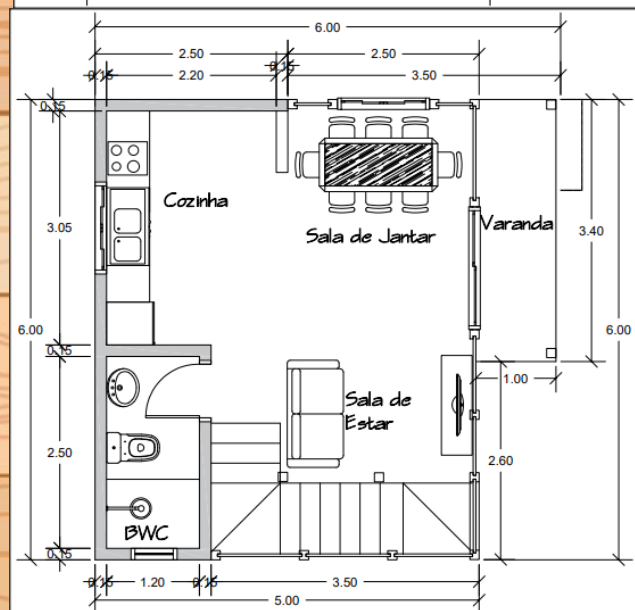

Nº 11

66,40 m² AMAZONAS

VALIDO ATÉ
MAIO- JUNHO /2023

✓KIT MADEIRAMENTO
40 mm : R\$ 49.990,00

(FRETE POR CONTA CLIENTE)

NESTE KIT BONUS DE
R\$ 2.000,00

PARA PAGAMENTO A VISTA
NO CONTRATO .

Casas & Chalés
CURITIBA