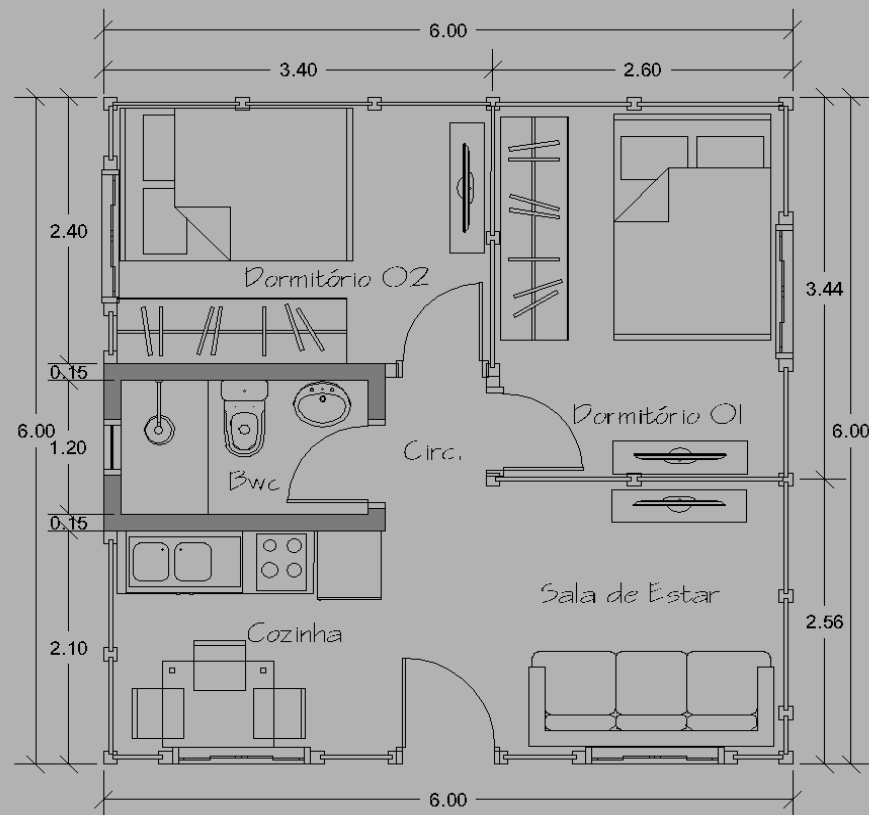

Nº 14

GUABIRUBA

36,00 m²

✓ **KIT MADEIRAMENTO**
40 mm : R$ 27.990,00

(FRETE POR CONTA CLIENTE)

NESTE KIT BONUS DE
R$ 500,00

PARA PAGAMENTO A VISTA
NO CONTRATO .

VALIDO ATÉ
MAIO – JUNHO/2023

KIT
MADEIRAMENTO

Casas & Chalés
CURITIBA

**KIT MADEIRAMENTO COMPLETO PARA EXECUÇÃO DO SEU PROJETO . TODO KIT
ACOMPANHA ORIENTATIVO DE MONTAGEM E SUPORTE ON – LINE DE NOSSO PROJETISTA
PARA COM SEU CARPINTEIRO .**