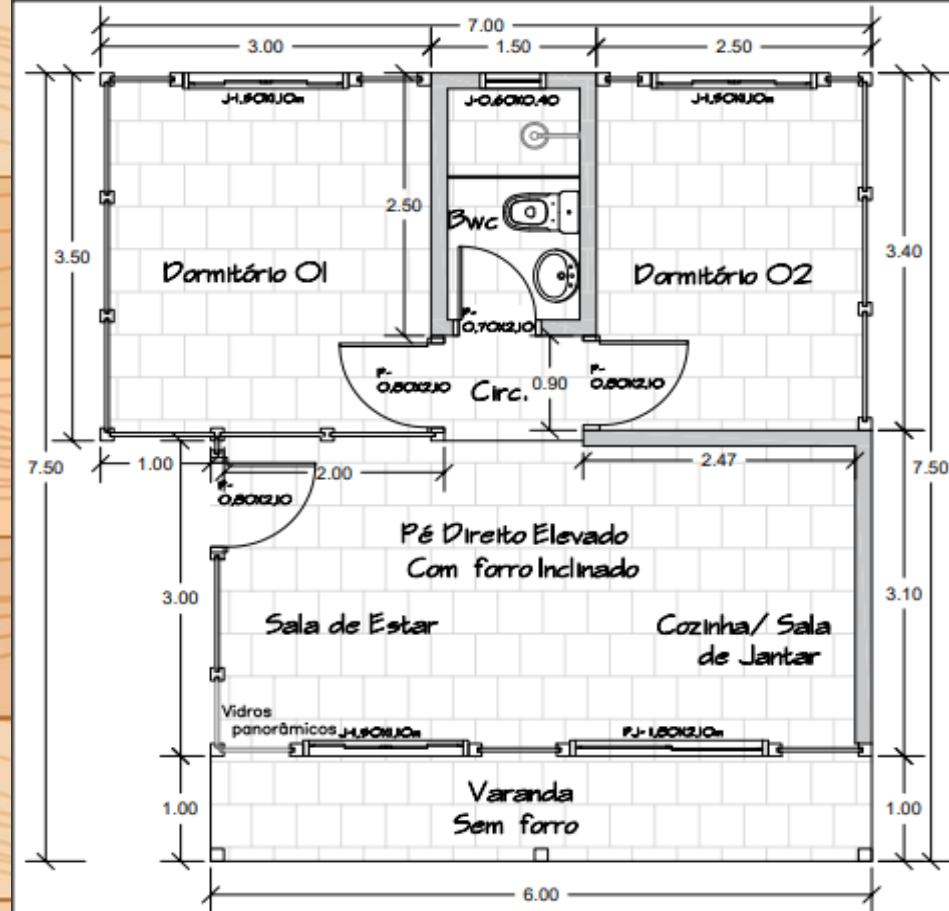

Casas & Chalés CURITIBA

VALIDO ATÉ
MAIO – JUNHO/2023

✓ **KIT MADEIRAMENTO
40 mm : R$ 30.990,00**

(FRETE POR CONTA CLIENTE)

**NESTE KIT BONUS DE
R$ 1.500,00**

PARA PAGAMENTO A VISTA
NO CONTRATO.

KIT MADEIRAMENTO COMPLETO PARA
EXECUÇÃO DO SEU PROJETO . TODO KIT
ACOMPANHA ORIENTATIVO DE MONTAGEM E
SUPORTE ON – LINE DE NOSSO PROJETISTA
PARA COM SEU CARPINTEIRO .