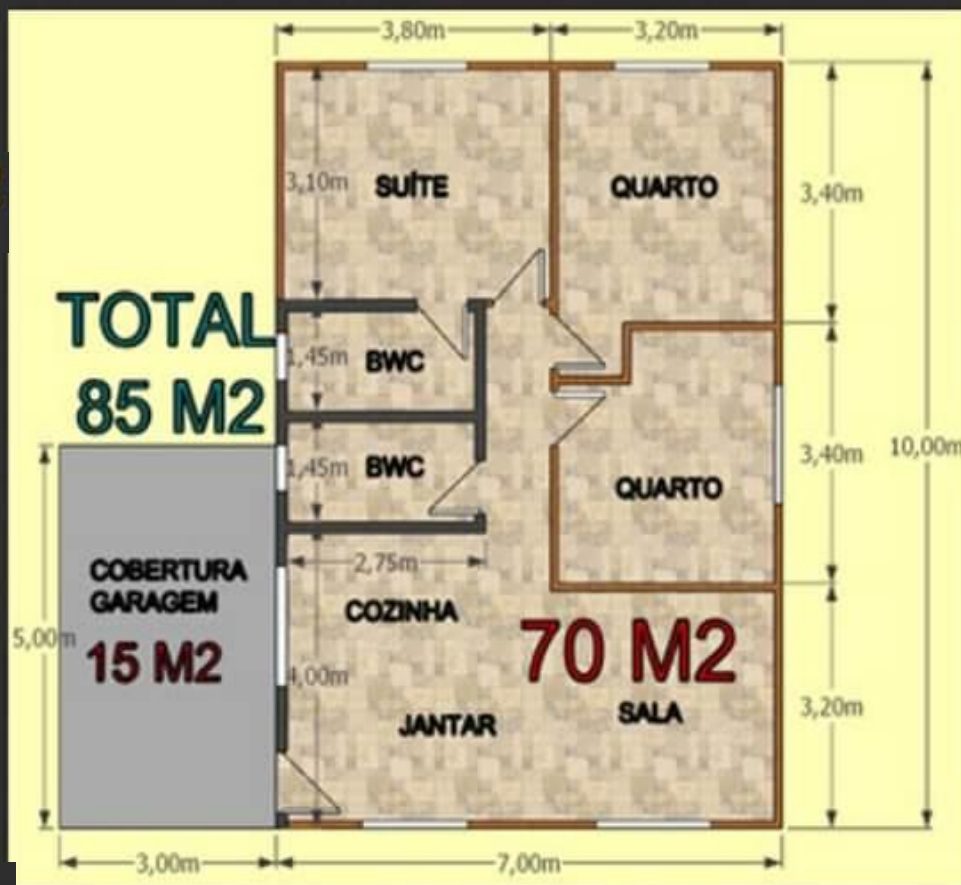

MADEIRA PINUS TRATADO AUTOCLAVE

VALIDO ATÉ
MAIO- JUNHO/2023

Modelo Tradicional 85 m²

Imagem apenas ilustrativa

Nº 76

KIT
MADEIRAMENTO

Casas & Chalés
CURITIBA

✓ **KIT MADEIRAMENTO
PAREDE 35 mm :
R\$ 51.900,00**