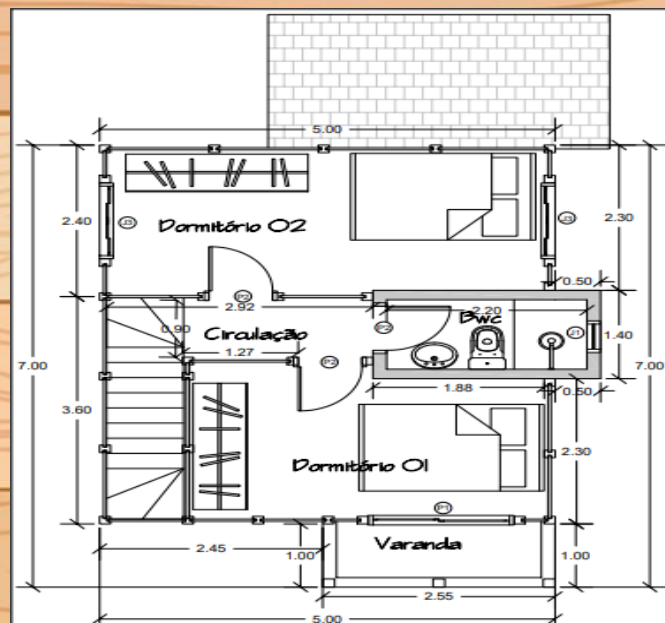

Nº 16

87,00 m²