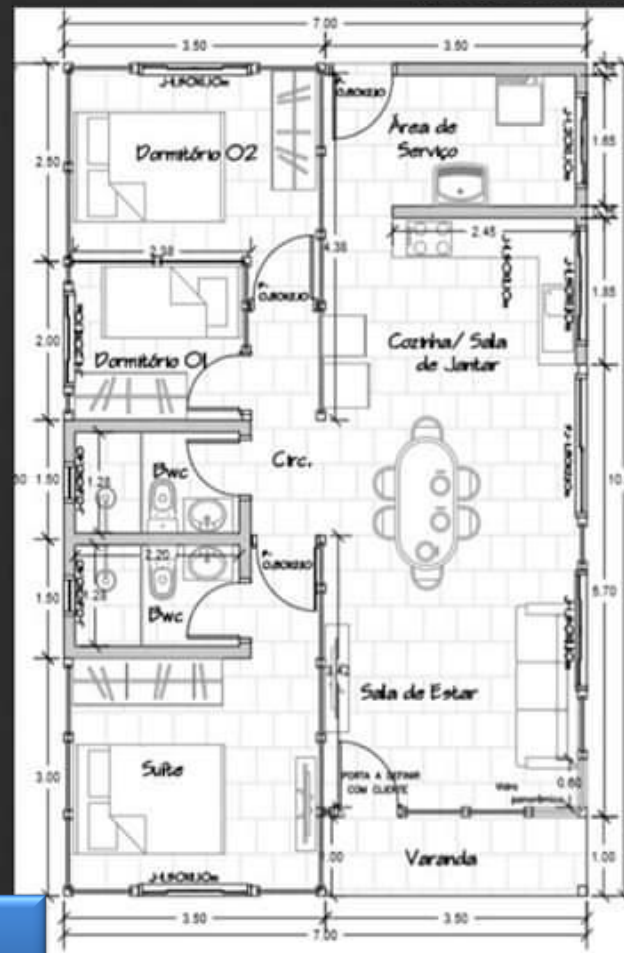

KIT MADEIRAMENTO COMPLETO PARA
EXECUÇÃO DO SEU PROJETO . TODO KIT
ACOMPANHA ORIENTATIVO DE MONTAGEM E
SUPORTE ON – LINE DE NOSSO PROJETISTA
PARA COM SEU CARPINTEIRO .