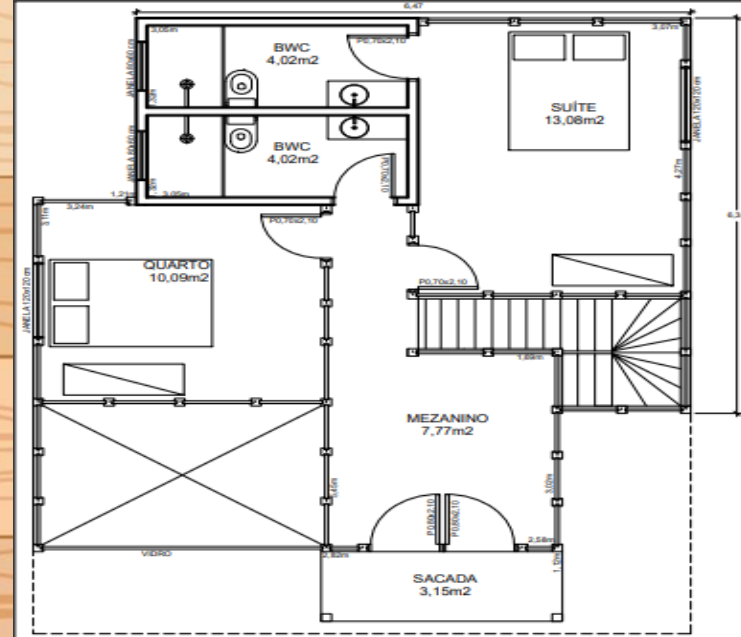

Nº 26

129,30 m²

LINHA TERESÓPOLIS

KIT
MADEIRAMENTO

Casas & Chales

CURITIBA

VALIDO ATÉ
MAIO – JUNHO/2023

**NESTE KIT BONUS DE
R$ 5.000,00**

PARA PAGAMENTO A VISTA
NO CONTRATO .

✓ **KIT MADEIRAMENTO
40 mm : R$ 97.990,00**

(FRETE POR CONTA CLIENTE)

KIT MADEIRAMENTO COMPLETO PARA EXECUÇÃO DO SEU PROJETO . TODO KIT ACOMPANHA ORIENTATIVO DE MONTAGEM E SUPORTE ON – LINE DE NOSSO PROJETISTA PARA COM SEU CARPINTEIRO .