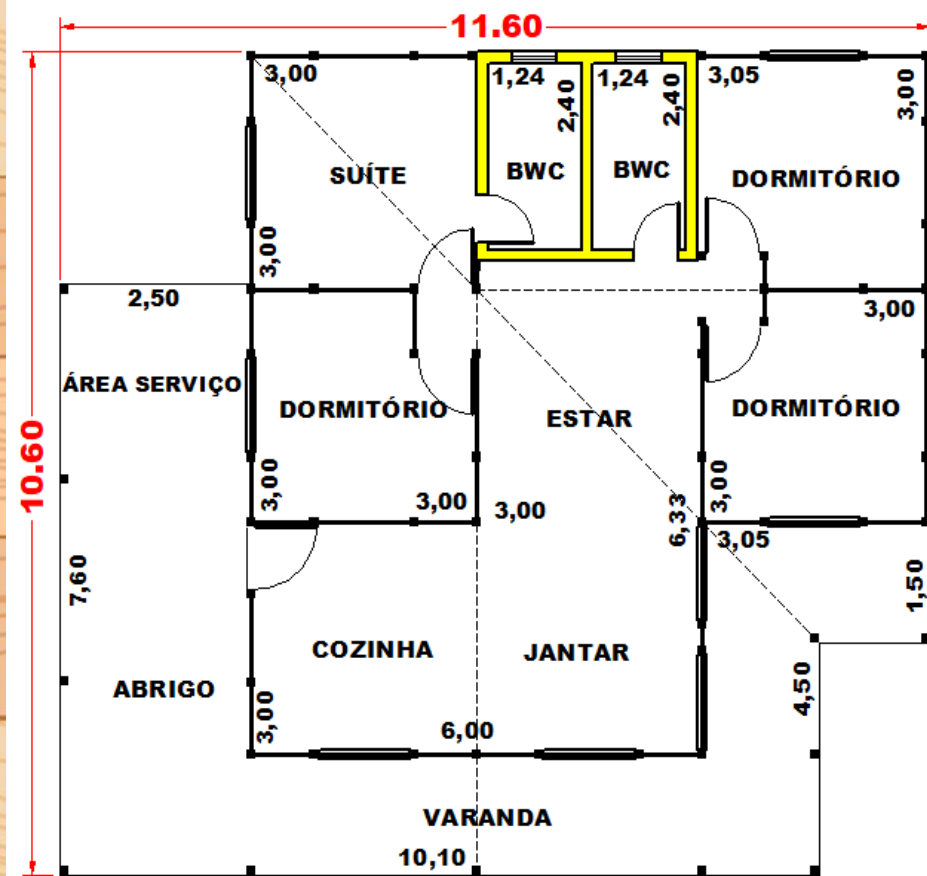

KIT MADEIRAMENTO COMPLETO
PARA EXECUÇÃO DO SEU PROJETO .
TODO KIT ACOMPANHA
ORIENTATIVO DE MONTAGEM E
SUPORTE ON – LINE DE NOSSO
PROJETISTA PARA COM SEU
CARPINTEIRO .

Imagem apenas ilustrativa

Nº 34

LINHA TERESÓPOLIS