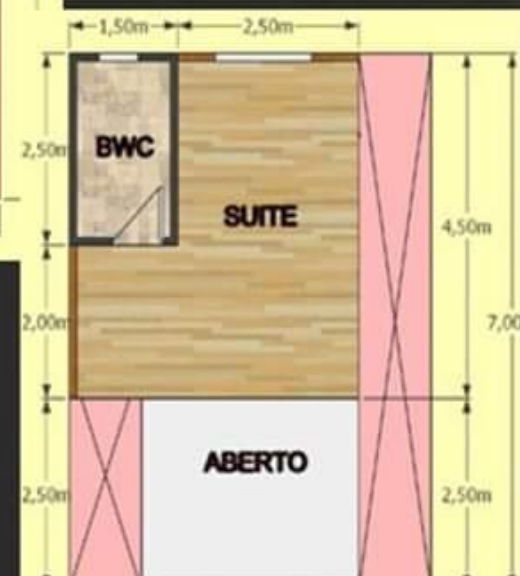

Chalé da Montanha 53 m²

Nº 44

✓ **KIT MADEIRAMENTO**
40 mm : R\$ 38.200,00

(FRETE POR CONTA CLIENTE)

NESTE KIT BONUS DE
R\$ 1.500,00

PARA PAGAMENTO A VISTA
NO CONTRATO .

Casas & Chalés
CURITIBA

VALIDO ATÉ
MAIO – JUNHO /2023