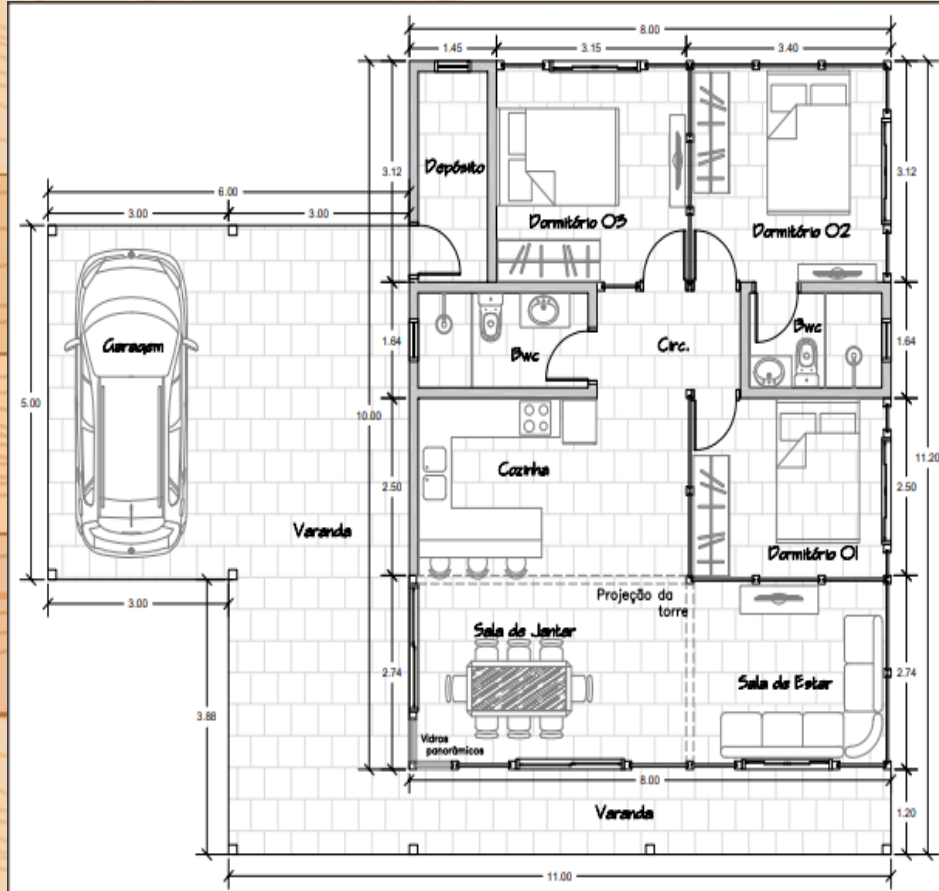

Nº 21

MARAVILHA 131,24 m²

VALIDO ATÉ
MAIO – JUNHO /2023

Casas & Chales
CURITIBA

✓ **KIT MADEIRAMENTO**
40 mm : R$ 71.990,00

(FRETE POR CONTA CLIENTE)

NESTE KIT BONUS DE
R$ 4.000,00

PARA PAGAMENTO A VISTA
NO CONTRATO .

KIT MADEIRAMENTO COMPLETO PARA
EXECUÇÃO DO SEU PROJETO . TODO KIT
ACOMPANHA ORIENTATIVO DE
MONTAGEM E SUPORTE ON – LINE DE
NOSSO PROJETISTA PARA COM SEU
CARPINTEIRO .