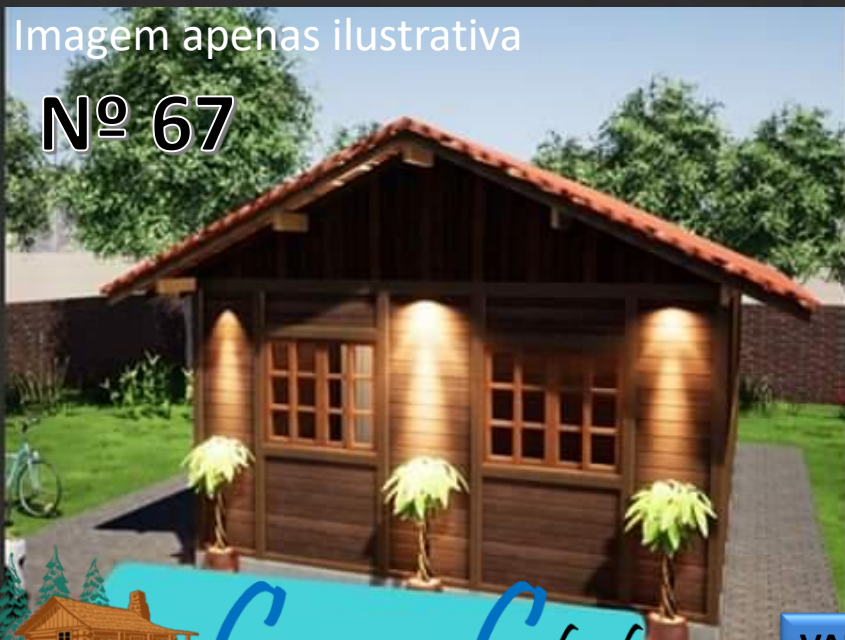

MADEIRA PINUS TRATADO AUTOCLAVE

Modelo Rio do Sul 70 m²

Nº 66

VALIDO ATÉ
MAIO – JUNHO /2023

Casas & Chalés
CURITIBA

✓ **KIT MADEIRAMENTO**
PAREDE 40 mm :
R\$ 39.900,00

(FRETE POR CONTA CLIENTE)

NESTE KIT BONUS DE
R\$ 1.000,00

MADEIRA PINUS TRATADO AUTOCLAVE

Linha Tradicional 48 m²

Imagem apenas ilustrativa

Nº 67

VALIDO ATÉ
MAIO – JUNHO/2023

✓ **KIT MADEIRAMENTO
PAREDE 35 mm :**
R\$ 33.900,00

(FRETE POR CONTA CLIENTE)

**NESTE KIT BONUS DE
R\$ 1.000,00**