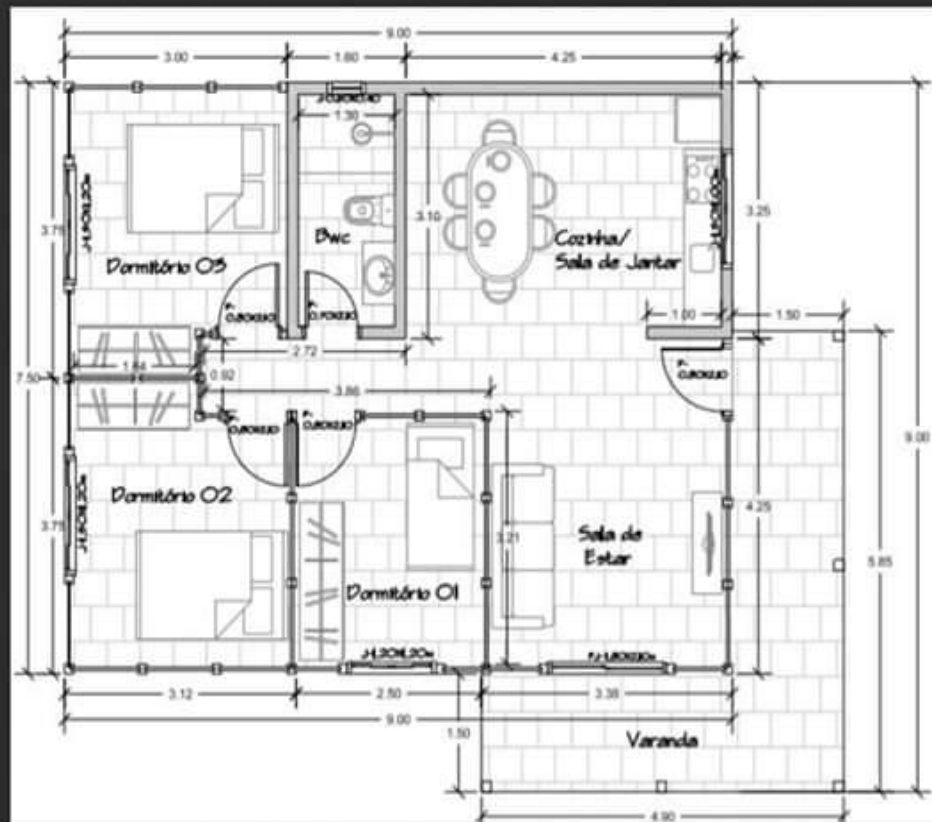

MADEIRA PINUS TRATADO AUTOCLAVE

Modelo Blumenau 81 m²

Nº 59

Imagem apenas ilustrativa

Casas & Chales
CURITIBA

VALIDO ATÉ
MAIO - JUNHO /2023

✓ **KIT MADEIRAMENTO
PAREDE 40 mm :**
R\$ 55.300,00

(FRETE POR CONTA CLIENTE)