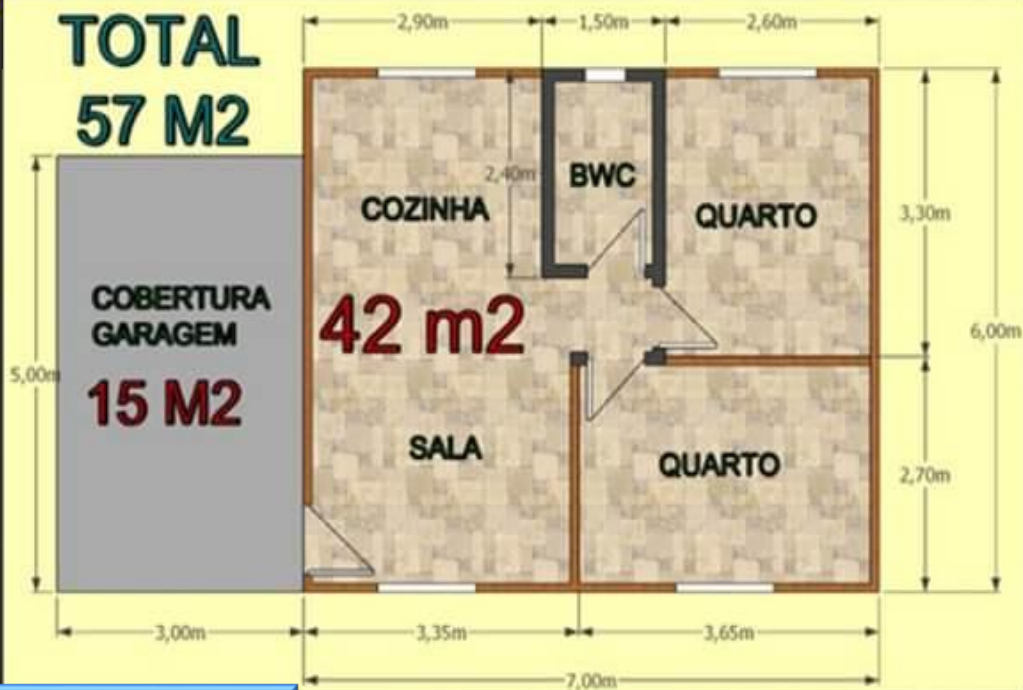

MADEIRA PINUS TRATADO AUTOCLAVE

Casas & Chales
CURITIBA

Modelo Tradicional 57 m²

Imagem apenas ilustrativa

Nº 73

TOTAL
57 M2

VALIDO ATÉ
MAIO – JUNHO /2023

✓KIT MADEIRAMENTO
PAREDE 35 mm :
R\$ 33.990,00