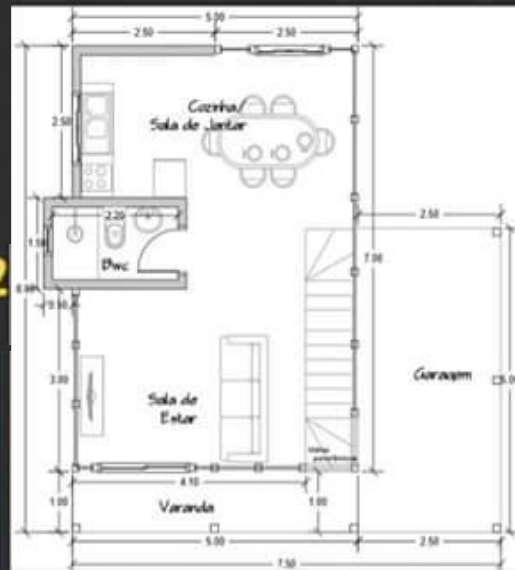

MADEIRA PINUS TRATADO AUTOCLAVE

Modelo fraiburgo 94 m²

Imagem apenas ilustrativa

Nº 84

VALIDO ATÉ
MAIO-JUNHO /2023