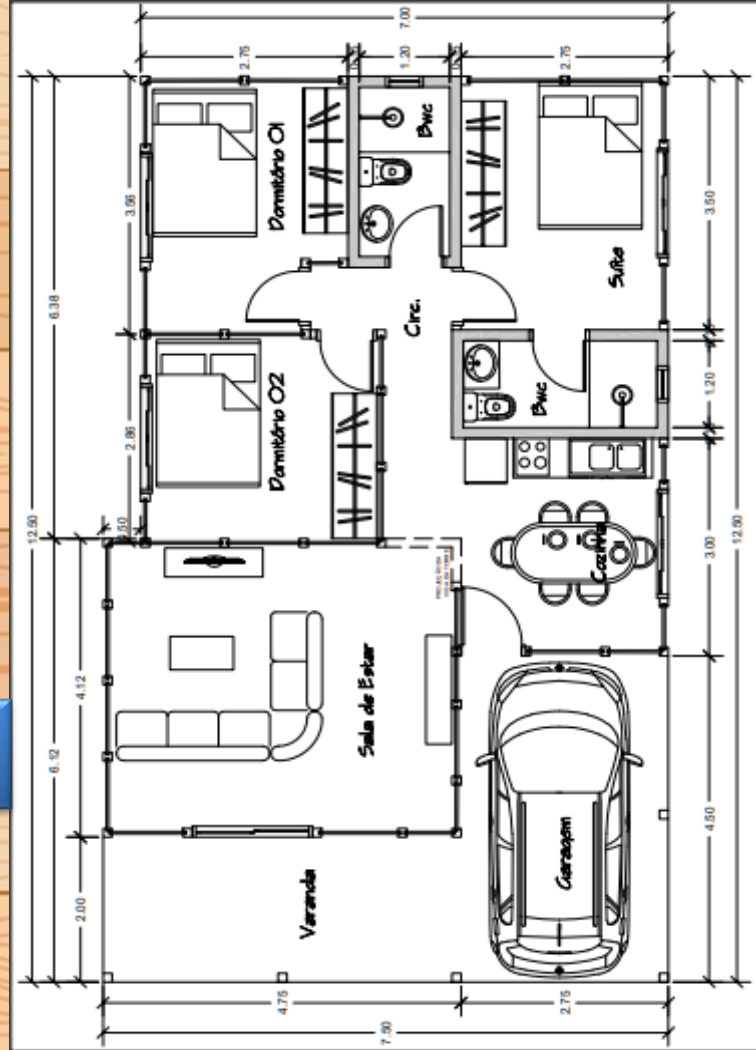

KIT
MADEIRAMENTO

Casas & Chalés
CURITIBA