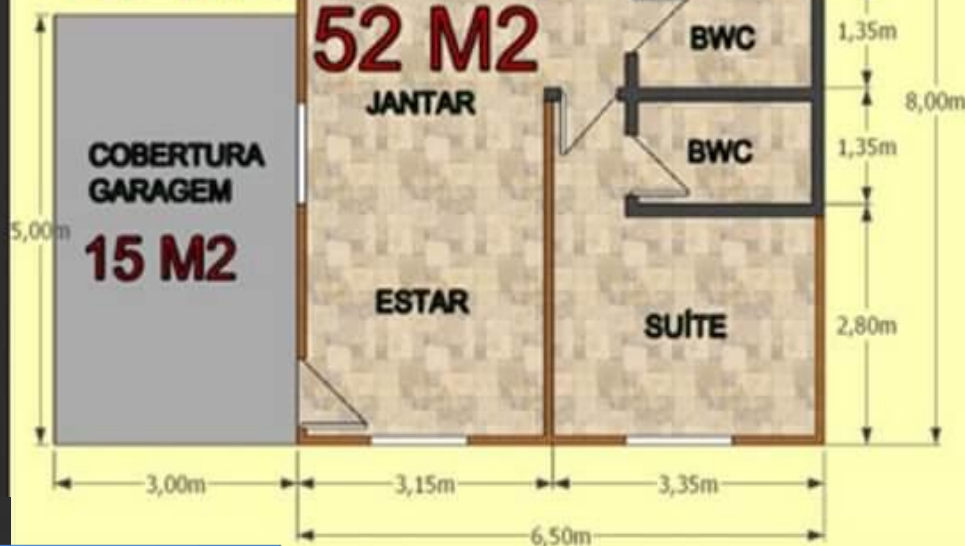

MADEIRA PINUS TRATADO AUTOCLAVE

Modelo Tradicional 67 m²

Imagem apenas ilustrativa

Nº 74

Casas & Chalés
CURITIBA

**TOTAL
67 M2**

VALIDO ATÉ
MAIO – JUNHO /2023

✓ **KIT MADEIRAMENTO
PAREDE 35 mm :
R\$ 40.990,00**