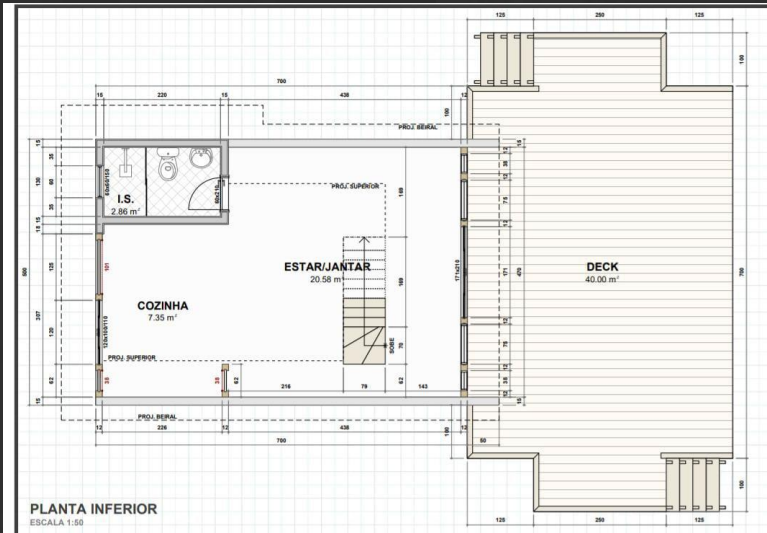

KIT MADEIRAMENTO COMPLETO PARA
EXECUÇÃO DO SEU PROJETO . TODO KIT
ACOMPANHA ORIENTATIVO DE MONTAGEM E
SUPORTE ON – LINE DE NOSSO PROJETISTA
PARA COM SEU CARPINTEIRO .