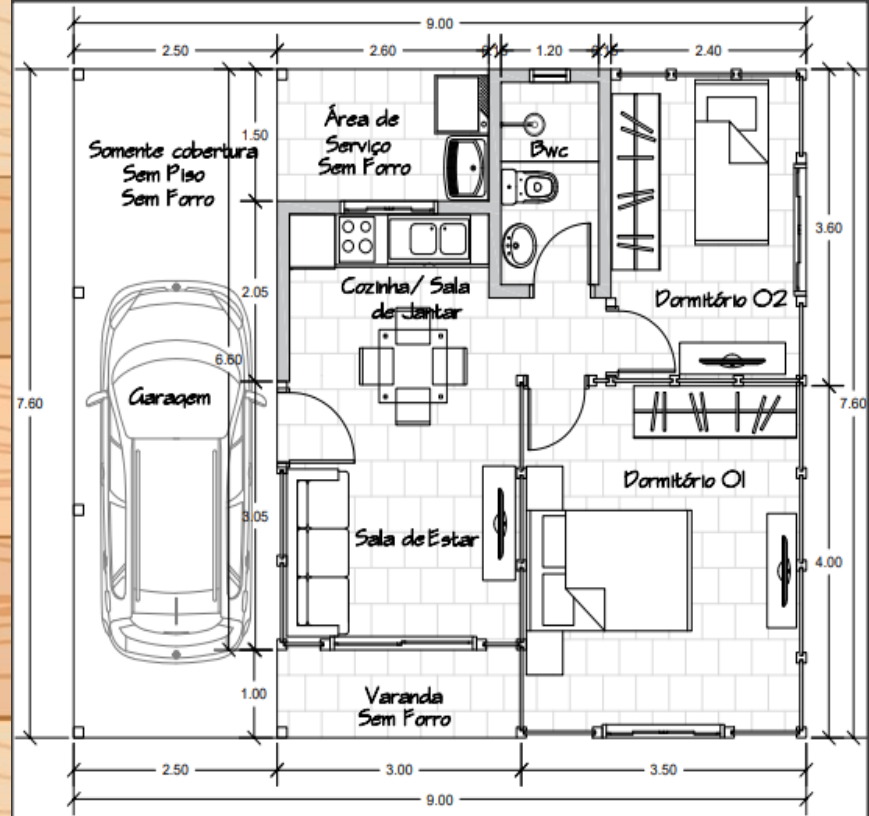

Nº 17

**VALIDO ATÉ
MAIO – JUNHO /2023**

Casas & Chales
CURITIBA

**✓ KIT MADEIRAMENTO
40 mm : R$ 38.990,00**

(FRETE POR CONTA CLIENTE)

**NESTE KIT BONUS DE
R$ 1.200,00**

PARA PAGAMENTO A VISTA
NO CONTRATO .

KIT MADEIRAMENTO COMPLETO PARA
EXECUÇÃO DO SEU PROJETO . TODO KIT
ACOMPANHA ORIENTATIVO DE MONTAGEM
E SUPORTE ON – LINE DE NOSSO PROJETISTA
PARA COM SEU CARPINTEIRO .