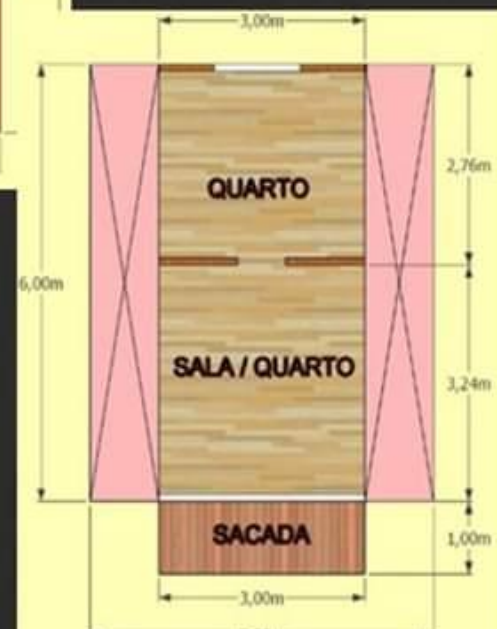

MADEIRA PINUS TRATADO AUTOCLAVE

Chalé de Montanha 51 m²

VALIDO ATÉ
MAIO- JUNHO /2023

✓ **KIT MADEIRAMENTO
40 mm : R\$ 34.500,00**

(FRETE POR CONTA CLIENTE)

**NESTE KIT BONUS DE
R\$ 1.500,00**

PARA PAGAMENTO A VISTA
NO CONTRATO