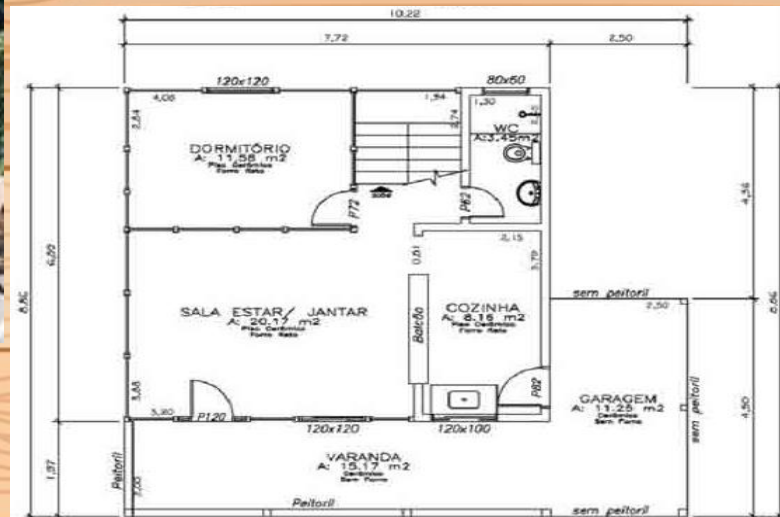

KIT MADEIRAMENTO COMPLETO PARA
EXECUÇÃO DO SEU PROJETO . TODO KIT
ACOMPANHA ORIENTATIVO DE MONTAGEM
E SUPORTE ON – LINE DE NOSSO PROJETISTA
PARA COM SEU CARPINTEIRO .