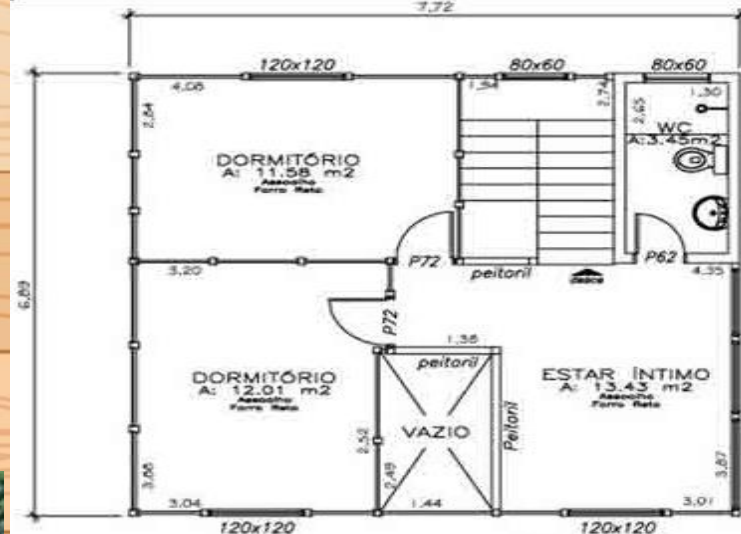

KIT MADEIRAMENTO COMPLETO PARA
EXECUÇÃO DO SEU PROJETO . TODO KIT
ACOMPANHA ORIENTATIVO DE MONTAGEM
E SUPORTE ON – LINE DE NOSSO PROJETISTA
PARA COM SEU CARPINTEIRO .