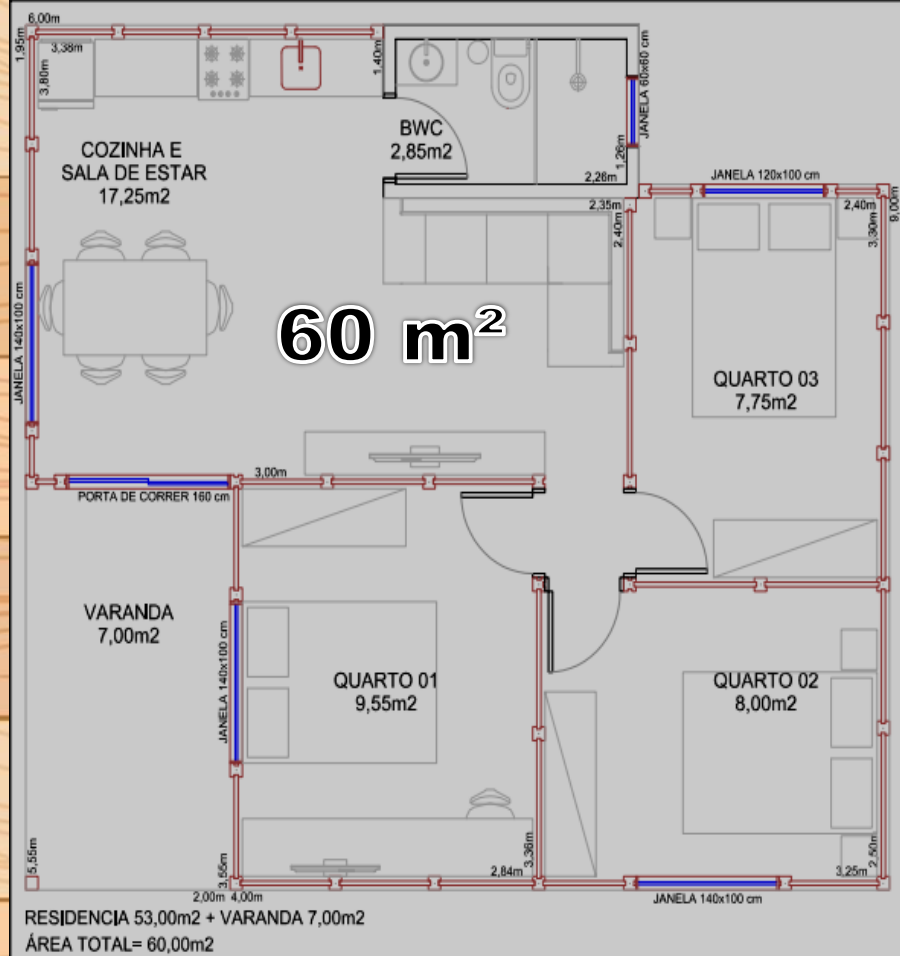

Cabana da Montanha

Nº 52

Imagem apenas ilustrativa

KIT
MADEIRAMENTO

Casas & Chalés

CURITIBA

VALIDO ATÉ
MAIO - JUNHO /2023

✓ **KIT MADEIRAMENTO
PAREDE ABaulada :**
R$ 42.900,00

(FRETE POR CONTA CLIENTE)

**NESTE KIT BONUS DE
R$ 1.800,00**

PARA PAGAMENTO A VISTA
NO CONTRATO .

CONFIRA EM NOSSO DESCRITIVO OS
ITENS QUE O CLIENTE DEVERÁ
COMPRAR EM SUA CIDADE PARA
EXECUÇÃO DA OBRA E MAIS
INFORMAÇÕES DA MÃO DE OBRA
INCLUSA NESTE VALOR .