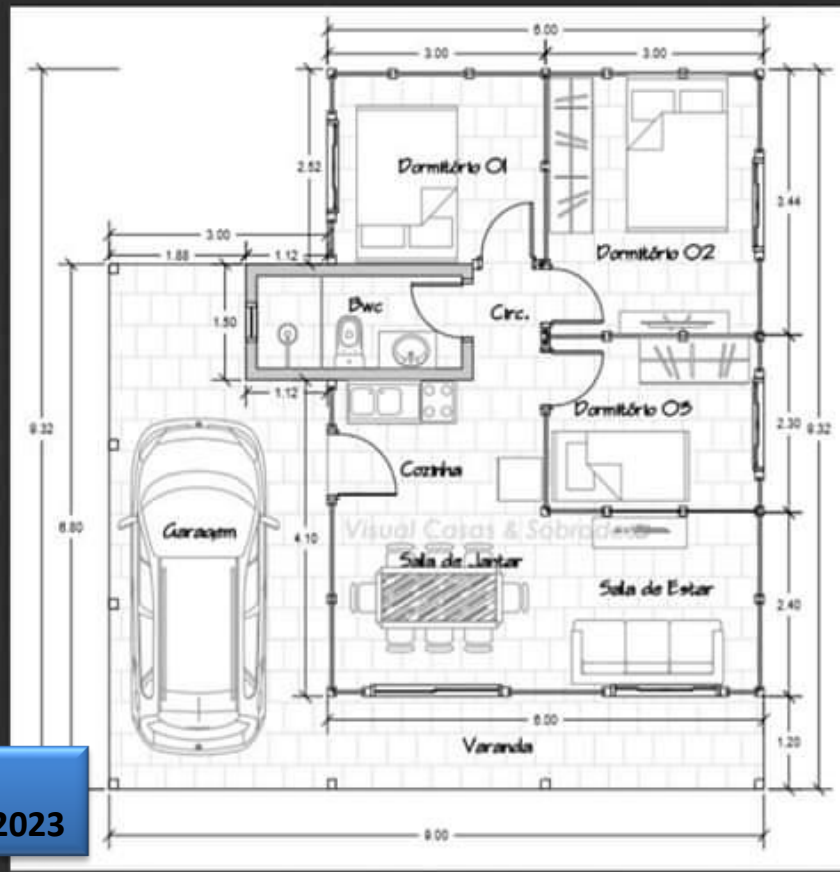

MADEIRA PINUS TRATADO AUTOCLAVE

LINHA CURITIBA

Nº 60

78,00 m²

KIT
MADEIRAMENTO

Casas & Chales
CURITIBA

VALIDO ATÉ
MAIO – JUNHO /2023

Imagem apenas ilustrativa