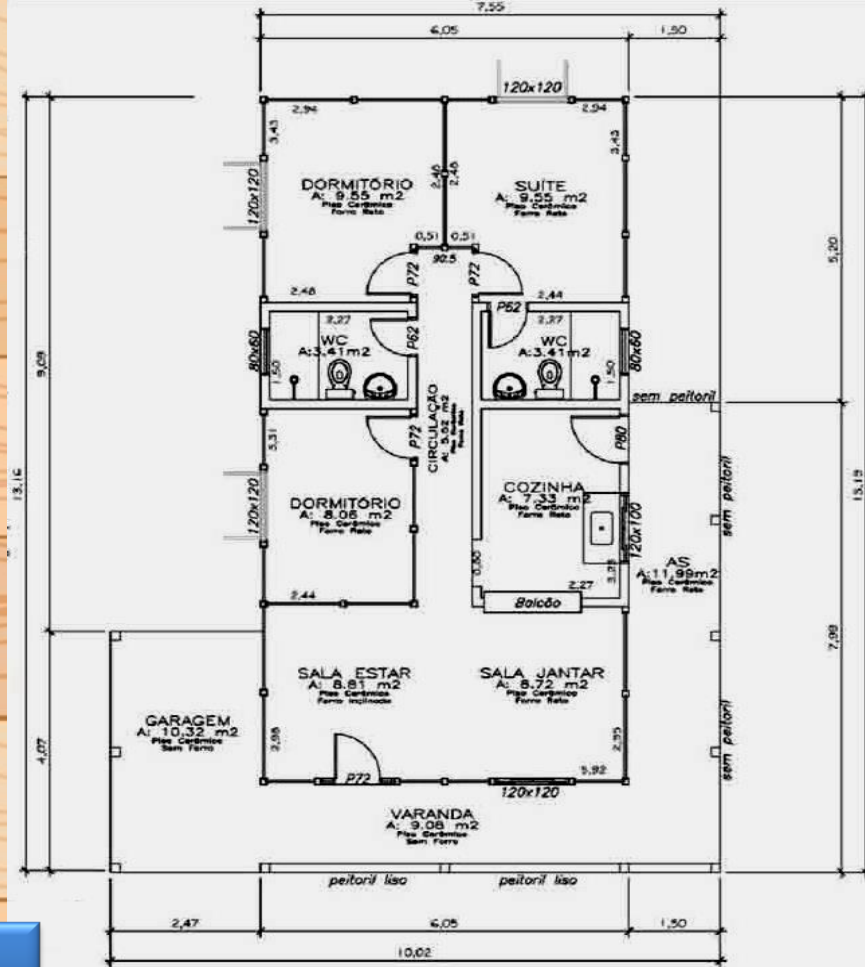

Nº 28

Imagem apenas ilustrativa

MODELO FLORIANÓPOLIS 102,00 m²

Casas & Chalés
CURITIBA

KIT MADEIRAMENTO

**VALIDO ATÉ
MAIO – JUNHO/2023**

✓ **KIT MADEIRAMENTO
40 mm : R\$ 58.990,00**

(FRETE POR CONTA CLIENTE)