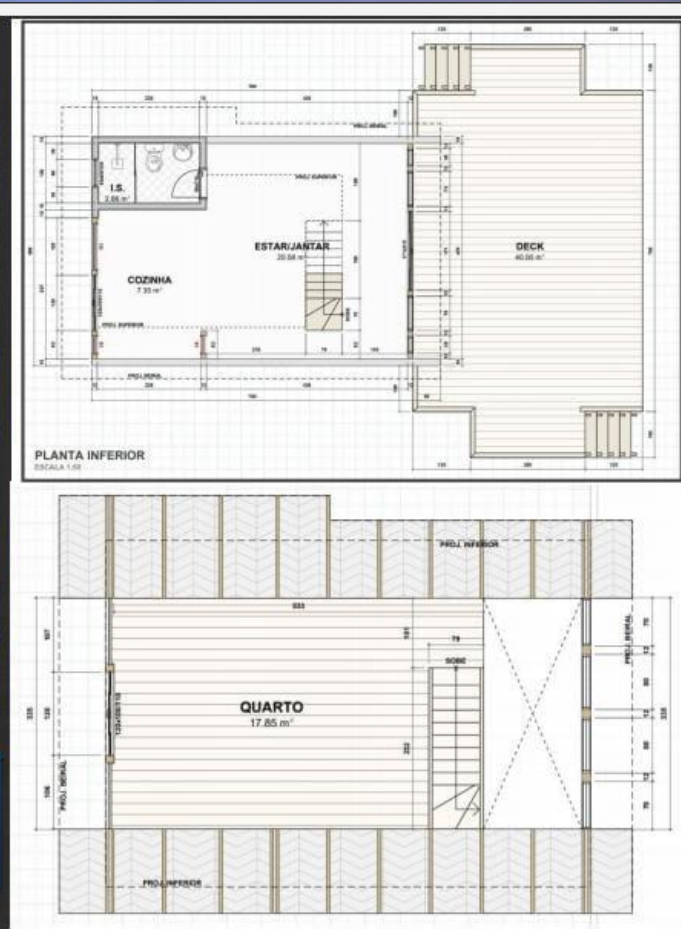

VALIDO ATÉ
MAIO- JUNHO / 2023

CHALÉ
BARBACENA
56 M² INTERNO
30 M² DECK
10 M² SACADA
REDARIO

✓ **KIT MADEIRAMENTO**
40 mm : R\$ 45.900,00

(FRETE POR CONTA CLIENTE)

NESTE KIT BONUS DE
R\$ 2.500,00

PARA PAGAMENTO A VISTA NO
CONTRATO .

CHALÉ SÃO PAULO 56 M² INTERNO + 40 M² DECK

✓ **KIT MADEIRAMENTO
40 mm : R\$ 48.900,00**

(FRETE POR CONTA CLIENTE)

**NESTE KIT BONUS DE
R\$ 5.000,00**

PARA PAGAMENTO A VISTA NO
CONTRATO .

**VALIDO ATÉ
MAIO – JUNHO /2023**