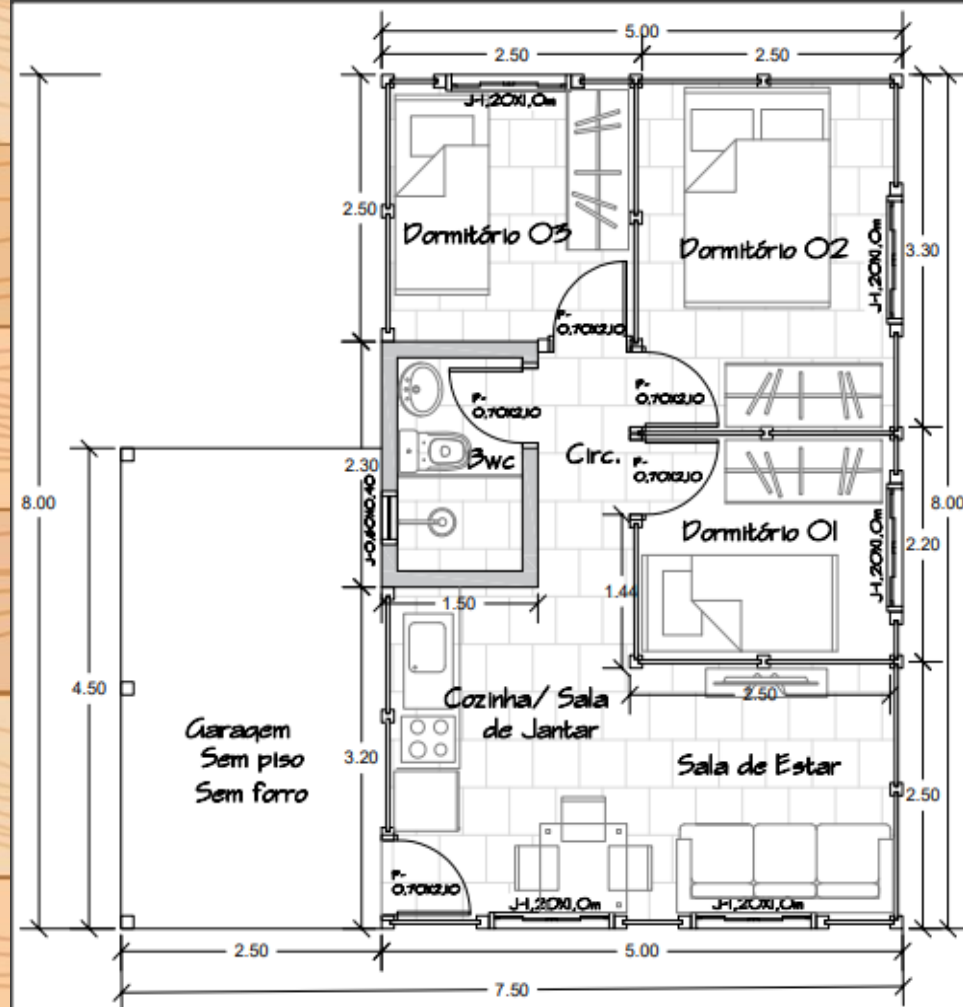

✓ KIT MADEIRAMENTO
35 mm : R$ 36.900,00

(FRETE POR CONTA CLIENTE)

**NESTE KIT BONUS DE
R$ 1.000,00**

PARA PAGAMENTO A VISTA
NO CONTRATO .

KIT MADEIRAMENTO COMPLETO PARA
EXECUÇÃO DO SEU PROJETO . TODO KIT
ACOMPANHA ORIENTATIVO DE
MONTAGEM E SUPORTE ON – LINE DE
NOSSO PROJETISTA PARA COM SEU
CARPINTEIRO .