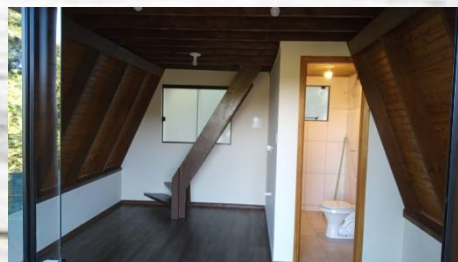

Nº 03

CHALÉ LINHA POUSADA

KIT
MADEIRAMENTO

Casas & Chalés CURITIBA

CHALÉ 26 M²

VALIDO ATÉ
MAIO – JUNHO /2023

✓ **KIT MADEIRAMENTO
40 mm : R\$ 15.790,00**

(FRETE POR CONTA CLIENTE)